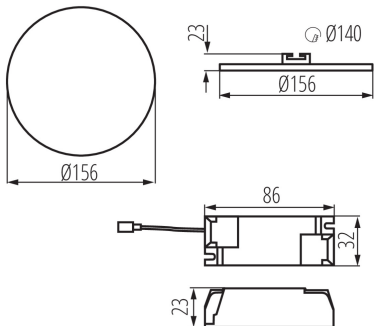

Downlight

Lampenzündzeit [s]: $\leq 0,5$
IP-Klasse (Schutzart): 65/20

LOGISTIKDATEN:

Verpackungsart: 50
Stückzahl in Zwischenverpackung: 1
Stückzahl in Großverpackung: 50
Netto-Einzelgewicht [g]: 220
Grammatur [g]: 294.6
Länge der Einzelverpackung [cm]: 18.5
Breite der Einzelverpackung [cm]: 3
Höhe der Einzelverpackung [cm]: 19
Kartongewicht [kg]: 14.73
Kartonbreite [cm]: 38.5
Kartonhöhe [cm]: 22
Kartonlänge [cm]: 78
Kartonvolumen [m³]: 0.066066