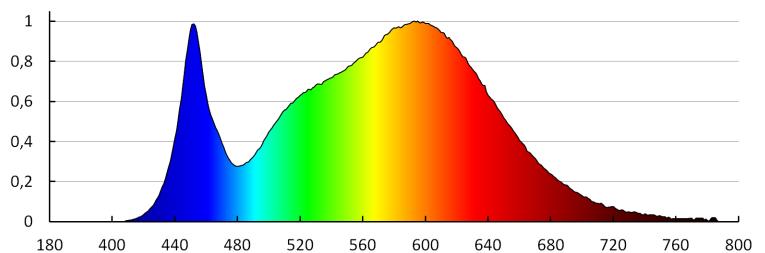

LOGISTIKDATEN:

Verpackungsart: 50
Stückzahl in Zwischenverpackung: 1
Stückzahl in Großverpackung: 50
Netto-Einzelgewicht [g]: 220
Grammatur [g]: 294.6
Länge der Einzelverpackung [cm]: 18.5
Breite der Einzelverpackung [cm]: 3
Höhe der Einzelverpackung [cm]: 19
Kartongewicht [kg]: 14.73
Kartonbreite [cm]: 38.5
Kartonhöhe [cm]: 22
Kartonlänge [cm]: 78
Kartonvolumen [m³]: 0.066066

KANLUX S.A. (kat 29588) AREL LED DO 14W-NW / LDC (Polar)