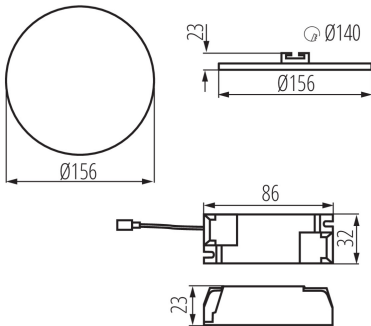

Downlight

Lampenzündzeit [s]: $\leq 0,5$
IP-Klasse (Schutzart): 65/20

LOGISTIKDATEN:

Verpackungsart: 50
Stückzahl in Zwischenverpackung: 1
Stückzahl in Großverpackung: 50
Netto-Einzelgewicht [g]: 220
Grammatur [g]: 294.6
Länge der Einzelverpackung [cm]: 18.5
Breite der Einzelverpackung [cm]: 3
Höhe der Einzelverpackung [cm]: 19
Kartongewicht [kg]: 14.73
Kartonbreite [cm]: 38.5
Kartonhöhe [cm]: 22
Kartonlänge [cm]: 78
Kartonvolumen [m³]: 0.066066