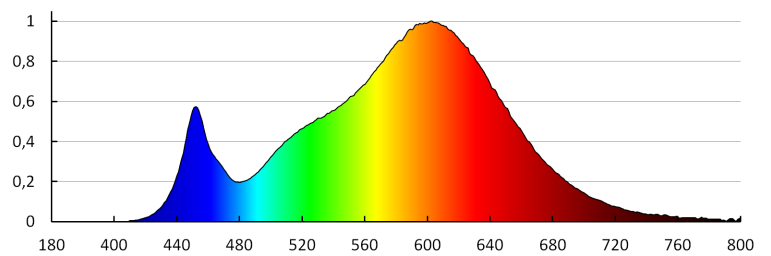

LOGISTIKDATEN:

Verpackungsart: 50
Stückzahl in Zwischenverpackung: 1
Stückzahl in Großverpackung: 50
Netto-Einzelgewicht [g]: 220
Grammatur [g]: 294.6
Länge der Einzelverpackung [cm]: 18.5
Breite der Einzelverpackung [cm]: 3
Höhe der Einzelverpackung [cm]: 19
Kartongewicht [kg]: 14.73
Kartonbreite [cm]: 38.5
Kartonhöhe [cm]: 22
Kartonlänge [cm]: 78
Kartonvolumen [m³]: 0.066066

KANLUX S.A. (kat 29589) AREL LED DO 14W-WW / LDC (Polar)