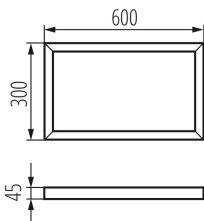

Montagerahmen LED-Panel

5905339298409

Montagerahmen Kanlux ADTR zur Aufputzmontage sind in verschiedenen Farben und Größen, passend zu allen Kanlux BRAVO Panels, erhältlich.

ALLGEMEINE DATEN:

Farbe: weiß
Einbauort: Deckenmontage
Länge [mm]: 600
Breite [mm]: 300
Höhe (mm): 45

TECHNISCHE DATEN:

Material: Stahl

LOGISTIKDATEN:

Maßeinheit: Komplett
Verpackungsart: 1
Stückzahl in Zwischenverpackung: 1
Stückzahl in Großverpackung: 1
Netto-Einzelgewicht [g]: 1788
Grammatur [g]: 2200
Länge der Einzelverpackung [cm]: 124
Breite der Einzelverpackung [cm]: 32.5
Höhe der Einzelverpackung [cm]: 5.5
Kartongewicht [kg]: 2.2
Kartonbreite [cm]: 32.5
Kartondhöhe [cm]: 5.5
Kartondlänge [cm]: 124
Kartonvolumen [m³]: 0.022165