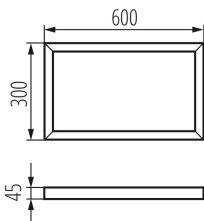

Montagerahmen LED-Panel

5905339298416

Montagerahmen Kanlux ADTR zur Aufputzmontage sind in verschiedenen Farben und Größen, passend zu allen Kanlux BRAVO Panels, erhältlich.

ALLGEMEINE DATEN:

Farbe: silber
Einbauort: Deckenmontage
Länge [mm]: 600
Breite [mm]: 300
Höhe (mm): 45

TECHNISCHE DATEN:

Material: Stahl

LOGISTIKDATEN:

Maßeinheit: Komplett
Verpackungsart: 1
Stückzahl in Zwischenverpackung: 1
Stückzahl in Großverpackung: 1
Netto-Einzelgewicht [g]: 1788
Grammatur [g]: 2200
Länge der Einzelverpackung [cm]: 123
Breite der Einzelverpackung [cm]: 32.5
Höhe der Einzelverpackung [cm]: 5.5
Kartongewicht [kg]: 2.2
Kartonbreite [cm]: 32.5
Kartonhöhe [cm]: 5.5
Kartონlänge [cm]: 123
Kartonvolumen [m³]: 0.021986