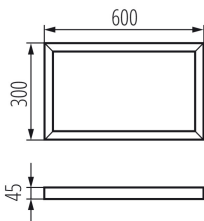

Montagerahmen LED-Panel

5905339298423

Montagerahmen Kanlux ADTR zur Aufputzmontage sind in verschiedenen Farben und Größen, passend zu allen Kanlux BRAVO Panels, erhältlich.

ALLGEMEINE DATEN:

Farbe: schwarz
Einbauort: Deckenmontage
Länge [mm]: 600
Breite [mm]: 300
Höhe (mm): 45

TECHNISCHE DATEN:

Material: Stahl

LOGISTIKDATEN:

Maßeinheit: Komplett
Verpackungsart: 1
Stückzahl in Zwischenverpackung: 1
Stückzahl in Großverpackung: 1
Netto-Einzelgewicht [g]: 1788
Grammatur [g]: 2200
Länge der Einzelverpackung [cm]: 123
Breite der Einzelverpackung [cm]: 32.5
Höhe der Einzelverpackung [cm]: 5.5
Kartongewicht [kg]: 2.2
Kartonbreite [cm]: 32.5
Kartonhöhe [cm]: 5.5
Kartონlänge [cm]: 123
Kartonvolumen [m³]: 0.021986