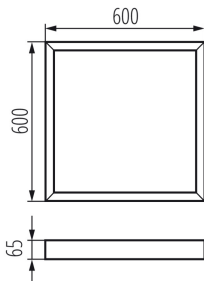

### ALLGEMEINE DATEN:

**Farbe:** silber

**Einbauort:** Deckenmontage

**Länge [mm]:** 600

**Breite [mm]:** 600

**Höhe (mm):** 65

### LOGISTIKDATEN:

**Maßeinheit:** Stück

**Verpackungsart:** 1

**Stückzahl in Zwischenverpackung:** 1

**Stückzahl in Großverpackung:** 1

**Netto-Einzelgewicht [g]:** 1352

**Grammatur [g]:** 1800

**Länge der Einzelverpackung [cm]:** 60

**Breite der Einzelverpackung [cm]:** 60

**Höhe der Einzelverpackung [cm]:** 6.5

**Kartongewicht [kg]:** 1.8

**Kartonbreite [cm]:** 61

**Kartonhöhe [cm]:** 7.5

**Kartonlänge [cm]:** 64

**Kartonvolumen [m<sup>3</sup>]:** 0.02928