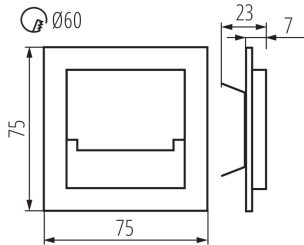

29854 SABIK MINI LED B-NW

LED-Wandeinbauleuchte