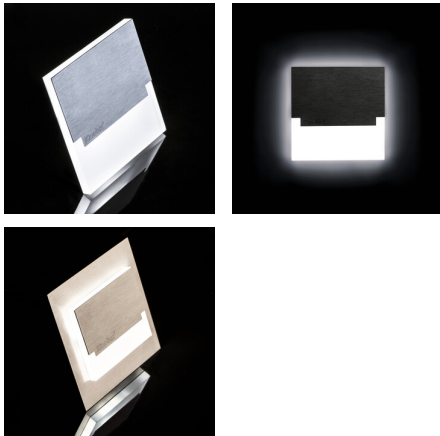

29854 SABIK MINI LED B-NW

LED-Wandeinbauleuchte

5905339298546

SABIK LED; SABIK LED AC

Kanlux SABIK zeichnet sich durch ein modernes Design kombiniert mit einem attraktiven Leuchteffekt aus. Es ist eine großartige Idee, Treppen und Flure zu beleuchten oder die Inneneinrichtung zu betonen. Die einzigartige Konstruktion der Leuchte sorgt für eine gleichmäßige Lichtabstrahlung. Die AC-Version ist mit einem 230-V-Netzteil ausgestattet, das in die Hohlraumdose passt, und die PIR-Version besitzt einen Bewegungssensor. Der Sensor erfasst Bewegungen/schaltet die Beleuchtung unabhängig von der Lichtintensität in der Umgebung ein.

ALLGEMEINE DATEN:

Unterputz-Wandmontage: ja

Farbe: schwarz

Einbauort: Wandeinbau

Anwendungsbereich: innerhalb

Min.Installationsabstand zum beleuchteten Objekt: 0,1m

Möglichkeit des Betriebes mit einem Dimmer: nein

Länge [mm]: 75

Breite [mm]: 23

Höhe (mm): 75

Benötigter Durchmesser der Montagdose [mm]: 60

Einbauausschnitt [mm]: 60

Integrierte LED-Lichtquelle: ja

TECHNISCHE DATEN:

Nennspannung [V]: 12 DC