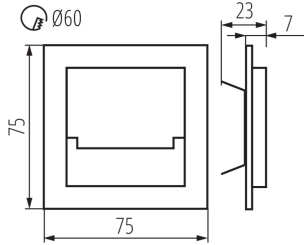

LED-Wandeinbauleuchte