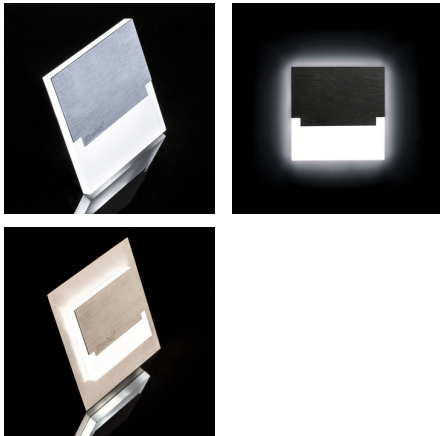

29855 SABIK MINI LED B-WW

LED-Wandeinbauleuchte

5905339298553

SABIK MINI LED B

Kanlux SABIK zeichnet sich durch ein modernes Design kombiniert mit einem attraktiven Leuchteffekt aus. Es ist eine großartige Idee, Treppen und Flure zu beleuchten oder die Inneneinrichtung zu betonen. Die einzigartige Konstruktion der Leuchte sorgt für eine gleichmäßige Lichtabstrahlung. Die AC-Version ist mit einem 230-V-Netzteil ausgestattet, das in die Hohlraumdose passt, und die PIR-Version besitzt einen Bewegungssensor. Der Sensor erfasst Bewegungen/schaltet die Beleuchtung unabhängig von der Lichtintensität in der Umgebung ein.

ALLGEMEINE DATEN:

Unterputz-Wandmontage: ja

Farbe: schwarz

Einbauort: Wandeinbau

Anwendungsbereich: innerhalb

Min.Installationsabstand zum beleuchteten Objekt: 0,1m

Möglichkeit des Betriebes mit einem Dimmer: nein

Länge [mm]: 75

Breite [mm]: 23

Höhe (mm): 75

Benötigter Durchmesser der Montagedose [mm]: 60

Einbauausschnitt [mm]: 60

Integrierte LED-Lichtquelle: ja

TECHNISCHE DATEN:

Nennspannung [V]: 12 DC

Farbwiedergabeindex: 80

Lebensdauer [h]: 50000

Anzahl der Schalt-Zyklen: ≥20000

Lichtausbeute (lm/W): 16

Umgebungstemperaturbereich [°C]: 5÷25

Gehäusematerial: Geschliffener Edelstahl , Kunststoff

Anschlussart: freie Leitungsenden