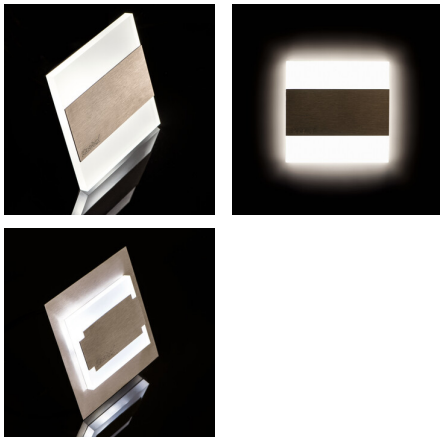

LED-Wandeinbauleuchte

5905339298614

Kanlux TERRA zeichnet sich durch ein modernes Design kombiniert mit einem attraktiven Leuchteffekt aus. Es ist eine großartige Idee, Treppen und Flure zu beleuchten oder die Inneneinrichtung zu betonen. Die einzigartige Konstruktion der Leuchte sorgt für eine gleichmäßige Lichtabstrahlung. Die AC-Version ist mit einem 230-V-Netzteil ausgestattet, das in die Hohlraumdose passt, und die PIR-Version besitzt einen Bewegungssensor. Der Sensor erfasst Bewegungen/schaltet die Beleuchtung unabhängig von der Lichtintensität in der Umgebung ein.

ALLGEMEINE DATEN:

Unterputz-Wandmontage: ja

Farbe: schwarz

Einbauort: Wandeinbau

Anwendungsbereich: innerhalb

Min.Installationsabstand zum beleuchteten Objekt: 0,1m

Möglichkeit des Betriebes mit einem Dimmer: nein

Wykrywanie ruchu: ja

Länge [mm]: 75

Breite [mm]: 23

Höhe (mm): 75

Benötigter Durchmesser der Montagdose [mm]: 60

Einbauausschnitt [mm]: 60

Integrierte LED-Lichtquelle: ja

TECHNISCHE DATEN:

Farbwiedergabeindex: 80

Lebensdauer [h]: 50000

Anzahl der Schalt-Zyklen: ≥20000

Lichtausbeute (lm/W): 16

Umgebungstemperaturbereich [°C]: 5÷25

Gehäusematerial: Geschliffener Edelstahl , Kunststoff

Sensor Typ: PIR