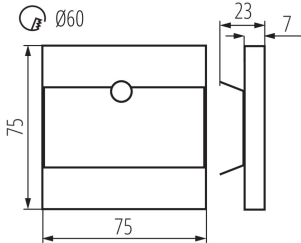

29861 TERRA LED PIR B-WW

LED-Wandeinbauleuchte

Leitungslänge [m]: 0.18

Sensor-Schaltzeit (Sek.-Min.): 60--

Aufwärmzeit der Lampe [s]: ≤1

Lampenzündzeit [s]: ≤0,5

Wirkungswinkel des Sensors [°]: H90/V40

IP-Klasse (Schutzart): 20

Reichweite des Sensors [m]: max 5

LOGISTIKDATEN:

Maßeinheit: Stück

Verpackungsart: 100

Stückzahl in Zwischenverpackung: 1

Stückzahl in Großverpackung: 100

Netto-Einzelgewicht [g]: 84

Grammatur [g]: 104.9

Länge der Einzelverpackung [cm]: 11

Breite der Einzelverpackung [cm]: 2.5

Höhe der Einzelverpackung [cm]: 16.5

Kartongewicht [kg]: 10.49

Kartonbreite [cm]: 24

Kartonhöhe [cm]: 35.5

Kartonlänge [cm]: 63.5

Kartonvolumen [m³]: 0.054102