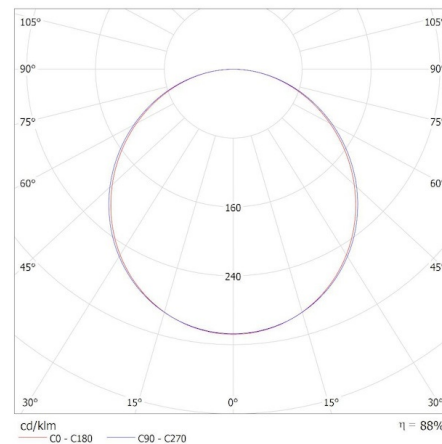

Miledo (kat 31129) BAREV 2X36W3600 120NW / Krzywa rozsyłu światła (biegunowo)

ZUBEHÖR

37336

SPN PANEL 120

37338

CLIPS PANEL 120

Erstellt am: 06.03.2024, 12:12

Technische Änderungen vorbehalten. Die in diesem Material enthaltenen Daten sind nicht rechtsverbindlich.

Photometrie: Ergebnisse aus der Untersuchung einer bestimmten Probe.