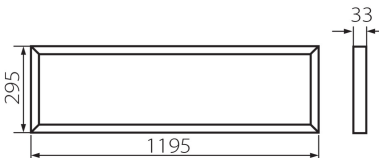

31129 BAREV 2X36W3600 120NW

LED-Einlege-Panel

8595665311476

**ALLGEMEINE DATEN:****Farbe:** weiß**Einbauort:** Deckeneinbau**Anwendungsbereich:** innerhalb**Min.Installationsabstand zum beleuchteten Objekt:** 0,5m**Möglichkeit des Betriebes mit einem Dimmer:** nein**Darf nicht mit wärmeisolierendem Material abgedeckt werden.:**
ja**Netzteil im Lieferumfang:** ja**Länge [mm]:** 1195**Breite [mm]:** 295**Höhe (mm):** 33**Integrierte LED-Lichtquelle:** ja**TECHNISCHE DATEN:****Nennspannung [V]:** 220-240 AC**Nennfrequenz [Hz]:** 50**Maximale Leistung [W]:** 36**Schutzklasse gegen elektrischen Schlag:** I**Abdeckungsmaterial:** Kunststoff**Dioden Typ:** LED SMD**Lichtstrom der Leuchte [lm]:** 3600**Farbtemperatur:** weiß**Ähnliche Farbtemperatur [K]:** 4000**Farbkonsistenz in MacAdam-Ellipsen:** 6**Farbwiedergabeindex:** 80**Lebensdauer [h]:** 20000**Anzahl der Schalt-Zyklen:** ≥ 10000 **Abstrahlwinkel [°]:** 115**Lichtausbeute (lm/W):** 100**Umgebungstemperaturbereich [°C]:** 5÷25**Gehäusematerial:** Stahl**Anschlussart:** freie Leitungsenden**Leitungsdurchmesser [mm²]:** 0,75**IP-Klasse (Schutzart):** 20**Menge in Einzelverpackung (komplett):** 2**LOGISTIKDATEN:****Maßeinheit:** Stück**Verpackungsart:** 8**Stückzahl in Zwischenverpackung:** 1**Stückzahl in Großverpackung:** 8**Netto-Einzelgewicht [g]:** 1150

31129 BAREV 2X36W3600 120NW

LED-Einlege-Panel

- Grammatur [g]:** 1485
- Brutto-Einzelgewicht [g]:** 2690
- Länge der Einzelverpackung [cm]:** 121
- Breite der Einzelverpackung [cm]:** 7.5
- Höhe der Einzelverpackung [cm]:** 30.5
- Kartongewicht [kg]:** 11.88
- Kartonbreite [cm]:** 31
- Kartonhöhe [cm]:** 33
- Kartonlänge [cm]:** 122
- Kartonvolumen [m³]:** 0.124806