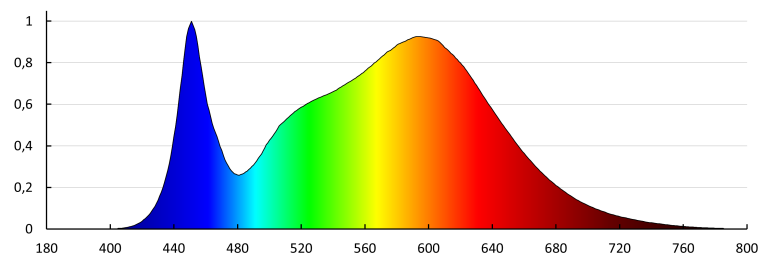

31129 BAREV 2X36W3600 120NW

LED-Einlege-Panel

- **Grammatur [g]:** 1485
- **Brutto-Einzelgewicht [g]:** 2690
- **Länge der Einzelverpackung [cm]:** 121
- **Breite der Einzelverpackung [cm]:** 7.5
- **Höhe der Einzelverpackung [cm]:** 30.5
- **Kartongewicht [kg]:** 11.88
- **Kartonbreite [cm]:** 31
- **Kartonhöhe [cm]:** 33
- **Kartonlänge [cm]:** 122
- **Kartonvolumen [m³]:** 0.124806