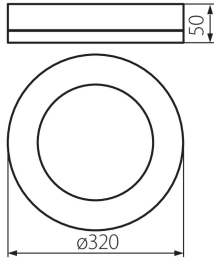

31491 TURA LED 24W-NW-O-B

LED- Deckenleuchte

8595665314910

**ALLGEMEINE DATEN:****Farbe:** schwarz**Einbauort:** Deckenmontage, Wandmontage**Anwendungsbereich:** innen und außen**Min.Installationsabstand zum beleuchteten Objekt:** 0,5m**Möglichkeit des Betriebes mit einem Dimmer:** nein**Höhe (mm):** 50**Durchmesser [mm]:** 320**Quecksilbergehalt:** nein**Integrierte LED-Lichtquelle:** ja**TECHNISCHE DATEN:****Nennspannung [V]:** 220-240 AC**Nennfrequenz [Hz]:** 50**Maximale Leistung [W]:** 24**Schutzklasse gegen elektrischen Schlag:** II**Abdeckungsmaterial:** Kunststoff**Dioden Typ:** LED SMD**Lichtstrom der Leuchte [lm]:** 1800**Farbtemperatur:** weiß**Ähnliche Farbtemperatur [K]:** 4000**Farbkonsistenz in MacAdam-Ellipsen:** 6**Farbwiedergabeindex:** 80**Lebensdauer [h]:** 25000**Anzahl der Schalt-Zyklen:** ≥ 15000 **Lichtausbeute (lm/W):** 75**Umgebungstemperaturbereich [°C]:** -15÷35**Gehäusematerial:** Kunststoff**Anschlussart:** Würfel mit Schrauben**IP-Klasse (Schutzart):** 65**LOGISTIKDATEN:****Maßeinheit:** Stück**Verpackungsart:** 10**Stückzahl in Zwischenverpackung:** 1**Stückzahl in Großverpackung:** 10**Netto-Einzelgewicht [g]:** 866**Grammatur [g]:** 1088**Länge der Einzelverpackung [cm]:** 5.7**Breite der Einzelverpackung [cm]:** 32.5**Höhe der Einzelverpackung [cm]:** 32**Kartongewicht [kg]:** 10.88**Kartonbreite [cm]:** 34

31491 TURA LED 24W-NW-O-B

LED- Deckenleuchte

Kartonhöhe [cm]: 34.5

Kartonlänge [cm]: 58

Kartonvolumen [m³]: 0.068034