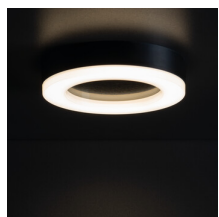

31491 TURA LED 24W-NW-O-B

LED- Deckenleuchte

8595665314910

**ALLGEMEINE DATEN:****Farbe:** schwarz**Einbauort:** Deckenmontage, Wandmontage**Anwendungsbereich:** innen und außen**Min.Installationsabstand zum beleuchteten Objekt:** 0,5m**Möglichkeit des Betriebes mit einem Dimmer:** nein**Höhe (mm):** 50**Durchmesser [mm]:** 320**Quecksilbergehalt:** nein**Integrierte LED-Lichtquelle:** ja**TECHNISCHE DATEN:****Nennspannung [V]:** 220-240 AC**Nennfrequenz [Hz]:** 50**Maximale Leistung [W]:** 24**Schutzklasse gegen elektrischen Schlag:** II**Abdeckungsmaterial:** Kunststoff**Dioden Typ:** LED SMD**Lichtstrom der Leuchte [lm]:** 1800**Farbtemperatur:** weiß**Ähnliche Farbtemperatur [K]:** 4000**Farbkonsistenz in MacAdam-Ellipsen:** 6**Farbwiedergabeindex:** 80**Lebensdauer [h]:** 25000**Anzahl der Schalt-Zyklen:** ≥ 15000 **Lichtausbeute (lm/W):** 75**Umgebungstemperaturbereich [°C]:** -15÷35**Gehäusematerial:** Kunststoff**Anschlussart:** Würfel mit Schrauben**IP-Klasse (Schutzart):** 65**LOGISTIKDATEN:****Maßeinheit:** Stück**Verpackungsart:** 10**Stückzahl in Zwischenverpackung:** 1**Stückzahl in Großverpackung:** 10**Netto-Einzelgewicht [g]:** 866**Grammatur [g]:** 1088**Länge der Einzelverpackung [cm]:** 5.7**Breite der Einzelverpackung [cm]:** 32.5**Höhe der Einzelverpackung [cm]:** 32**Kartongewicht [kg]:** 10.88**Kartonbreite [cm]:** 34