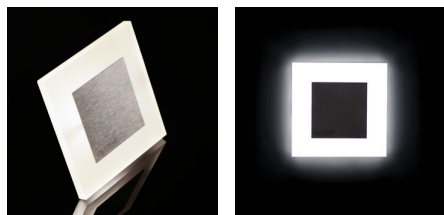

LED-Wandeinbauleuchte

5905339324887

Kanlux APUS zeichnet sich durch ein modernes Design kombiniert mit einem attraktiven Leuchteffekt aus. Es ist eine großartige Idee, Treppen und Flure zu beleuchten oder die Inneneinrichtung zu betonen. Die einzigartige Konstruktion der Leuchte sorgt für eine gleichmäßige Lichtabstrahlung. Die AC-Version ist mit einem 230-V-Netzteil ausgestattet, das in die Hohlraumdose passt, und die PIR-Version besitzt einen Bewegungssensor. Der Sensor erfasst Bewegungen/schaltet die Beleuchtung unabhängig von der Lichtintensität in der Umgebung ein.

ALLGEMEINE DATEN:

Unterputz-Wandmontage: ja

Farbe: Edelstahl

Einbauort: Wandeinbau

Anwendungsbereich: innerhalb

Min.Installationsabstand zum beleuchteten Objekt: 0,1m

Möglichkeit des Betriebes mit einem Dimmer: nein

Länge [mm]: 75

Breite [mm]: 23

Höhe (mm): 75

Benötigter Durchmesser der Montagedose [mm]: 60

Einbauausschnitt [mm]: 60

Integrierte LED-Lichtquelle: ja

TECHNISCHE DATEN:

Nennspannung [V]: 12 DC

Maximale Leistung [W]: 0.8

Schutzklasse gegen elektrischen Schlag: III

Dioden Typ: LED SMD

Lichtstrom [lm]: 14

Farbtemperatur: weiß

Ähnliche Farbtemperatur [K]: 4000

Farbkonsistenz in MacAdam-Ellipsen: ≤6

Farbwiedergabeindex: 80