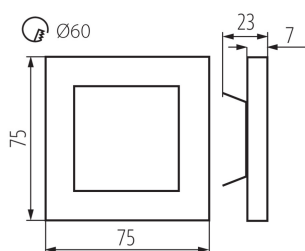

LED-Wandeinbauleuchte

5905339324887

Kanlux APUS zeichnet sich durch ein modernes Design kombiniert mit einem attraktiven Leuchteffekt aus. Es ist eine großartige Idee, Treppen und Flure zu beleuchten oder die Inneneinrichtung zu betonen. Die einzigartige Konstruktion der Leuchte sorgt für eine gleichmäßige Lichtabstrahlung. Die AC-Version ist mit einem 230-V-Netzteil ausgestattet, das in die Hohlraumdose passt, und die PIR-Version besitzt einen Bewegungssensor. Der Sensor erfasst Bewegungen/schaltet die Beleuchtung unabhängig von der Lichtintensität in der Umgebung ein.

ALLGEMEINE DATEN:

Unterputz-Wandmontage: ja

Farbe: Edelstahl

Einbauort: Wandeinbau

Anwendungsbereich: innerhalb

Min.Installationsabstand zum beleuchteten Objekt: 0,1m

Möglichkeit des Betriebes mit einem Dimmer: nein

Länge [mm]: 75

Breite [mm]: 23

Höhe (mm): 75

Benötigter Durchmesser der Montagedose [mm]: 60

Einbauausschnitt [mm]: 60

Integrierte LED-Lichtquelle: ja

TECHNISCHE DATEN:

Nennspannung [V]: 12 DC

Maximale Leistung [W]: 0.8

Schutzklasse gegen elektrischen Schlag: III

Dioden Typ: LED SMD

Lichtstrom [lm]: 14

Farbtemperatur: weiß

Ähnliche Farbtemperatur [K]: 4000

Farbkonsistenz in MacAdam-Ellipsen: ≤6

Farbwiedergabeindex: 80

Lebensdauer [h]: 50000

Anzahl der Schalt-Zyklen: ≥20000

Lichtausbeute (lm/W): 18

Umgebungstemperaturbereich [°C]: 5÷25

Gehäusematerial: Geschliffener Edelstahl, Kunststoff

Anschlussart: freie Leitungsenden

Leitungslänge [m]: 0.18

Aufwärmzeit der Lampe [s]: ≤1