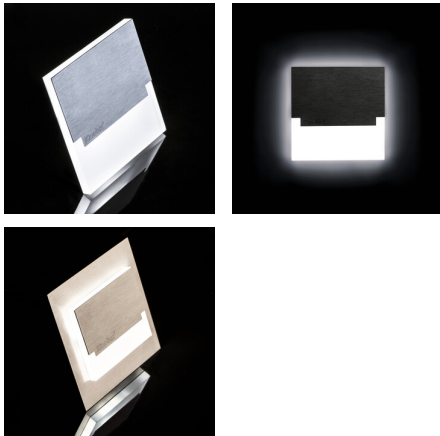

32490 SABIK MINI LED NW

LED-Wandeinbauleuchte

5905339324900

SABIK LED; SABIK LED AC

Kanlux SABIK zeichnet sich durch ein modernes Design kombiniert mit einem attraktiven Leuchteffekt aus. Es ist eine großartige Idee, Treppen und Flure zu beleuchten oder die Inneneinrichtung zu betonen. Die einzigartige Konstruktion der Leuchte sorgt für eine gleichmäßige Lichtabstrahlung. Die AC-Version ist mit einem 230-V-Netzteil ausgestattet, das in die Hohlraumdose passt, und die PIR-Version besitzt einen Bewegungssensor. Der Sensor erfasst Bewegungen/schaltet die Beleuchtung unabhängig von der Lichtintensität in der Umgebung ein.

ALLGEMEINE DATEN:

Unterputz-Wandmontage: ja

Farbe: Edelstahl

Einbauort: Wandeinbau

Anwendungsbereich: innerhalb

Min.Installationsabstand zum beleuchteten Objekt: 0,1m

Möglichkeit des Betriebes mit einem Dimmer: nein

Länge [mm]: 75

Breite [mm]: 23

Höhe (mm): 75

Benötigter Durchmesser der Montagedose [mm]: 60

Einbauausschnitt [mm]: 60

Integrierte LED-Lichtquelle: ja

TECHNISCHE DATEN:

Nennspannung [V]: 12 DC