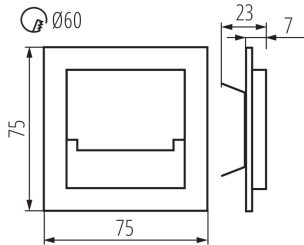

32490 SABIK MINI LED NW

LED-Wandeinbauleuchte