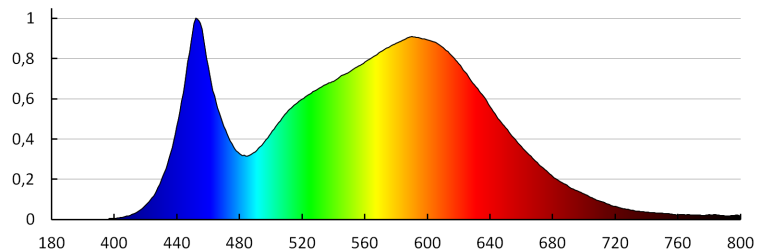

LOGISTIKDATEN:

Verpackungsart: 100

Stückzahl in Zwischenverpackung: 1

Stückzahl in Großverpackung: 100

Netto-Einzelgewicht [g]: 34

Grammatur [g]: 54.9

Länge der Einzelverpackung [cm]: 11

Breite der Einzelverpackung [cm]: 4

Höhe der Einzelverpackung [cm]: 16.5

Kartongewicht [kg]: 5.49

Kartonbreite [cm]: 23.5

Kartonhöhe [cm]: 34.5

Kartonlänge [cm]: 63

Kartonvolumen [m³]: 0.051077

KANLUX S.A. (kat 32495) MEFIS LED W-NW / LDC (Polar)