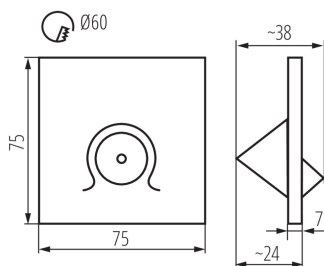

LED-Wandeinbauleuchte

5905339324955

Kanlux MEFIS LED ist eine untypische Serie von Treppenhauseuchten. Diese Leuchte ist in den Farben weiß, schwarz und grau erhältlich, so dass Sie die richtige Farbe für Ihre Einrichtung wählen können. Die Kanlux MEFIS LED-Leuchte hat eine ungewöhnliche Form und einen fokussierten Lichtstrahl, so dass sie die Punkte beleuchtet, die Ihnen wichtig sind.

ALLGEMEINE DATEN:

Unterputz-Wandmontage: ja

Farbe: weiß

Einbauort: Wandeinbau

Anwendungsbereich: innerhalb

Min.Installationsabstand zum beleuchteten Objekt: 0,1m

Länge [mm]: 75

Breite [mm]: 38

Höhe (mm): 75

Benötigter Durchmesser der Montagedose [mm]: 60

Einbauausschnitt [mm]: 60

Integrierte LED-Lichtquelle: ja

TECHNISCHE DATEN:

Nennspannung [V]: 12 DC

Maximale Leistung [W]: 0,7

Schutzklasse gegen elektrischen Schlag: III

Dioden Typ: LED SMD

Lichtstrom [lm]: 35

Farbtemperatur: weiß

Ähnliche Farbtemperatur [K]: 4000

Farbkonsistenz in MacAdam-Ellipsen: ≤ 6

Farbwiedergabeindex: 80

Lebensdauer [h]: 50000

Anzahl der Schalt-Zyklen: ≥ 20000

Lichtausbeute (lm/W): 50

Umgebungstemperaturbereich [°C]: 5÷25

Gehäusematerial: Kunststoff

Anschlussart: freie Leitungsenden

Leitungslänge [m]: 0.18

Aufwärmzeit der Lampe [s]: ≤ 1

Lampenzündzeit [s]: $\leq 0,5$

IP-Klasse (Schutzart): 20