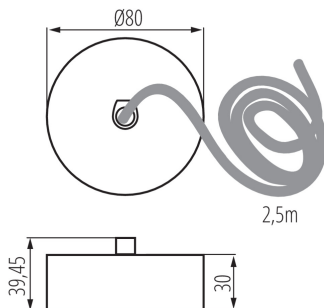

### ALLGEMEINE DATEN:

**Farbe:** weiß

**Einbauort:** zum Aufhängen auf der Decke

**Möglichkeit des Betriebes mit einem Dimmer:** DALI

**Höhe (mm):** 39.45

**Durchmesser [mm]:** 80

**Kabellänge [m]:** 2.5

### TECHNISCHE DATEN:

**Anschlussart:** Selbstklemmender Würfel

**Leitungsdurchmesser [mm²]:** 5 x 0,75

### LOGISTIKDATEN:

**Verpackungsart:** 1

**Stückzahl in Zwischenverpackung:** 1

**Stückzahl in Großverpackung:** 1

**Netto-Einzelgewicht [g]:** 300

**Grammatur [g]:** 306

**Länge der Einzelverpackung [cm]:** 12

**Breite der Einzelverpackung [cm]:** 12

**Höhe der Einzelverpackung [cm]:** 5

**Kartongewicht [kg]:** 0.306

**Kartonbreite [cm]:** 12

**Kartonhöhe [cm]:** 5

**Kartonlänge [cm]:** 12

**Kartonvolumen [m³]:** 0.00072