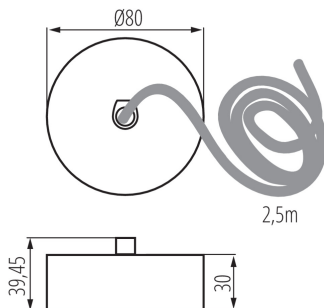

32544 ALIN CORD DALI 1F-B

Zubehör Lichtleisten/Langfeldleuchten

5905339325440

ALLGEMEINE DATEN:

Farbe: schwarz

Einbauort: zum Aufhängen auf der Decke

Möglichkeit des Betriebes mit einem Dimmer: DALI

Höhe (mm): 39.45

Durchmesser [mm]: 80

Kabellänge [m]: 2.5

TECHNISCHE DATEN:

Anschlussart: Selbstklemmender Würfel

Leitungsdurchmesser [mm²]: 5 x 0,75

LOGISTIKDATEN:

Verpackungsart: 1

Stückzahl in Zwischenverpackung: 1

Stückzahl in Großverpackung: 1

Netto-Einzelgewicht [g]: 300

Grammatur [g]: 306

Länge der Einzelverpackung [cm]: 12

Breite der Einzelverpackung [cm]: 12

Höhe der Einzelverpackung [cm]: 5

Kartongewicht [kg]: 0.306

Kartonbreite [cm]: 12

Kartonhöhe [cm]: 5

Kartonlänge [cm]: 12

Kartonvolumen [m³]: 0.00072