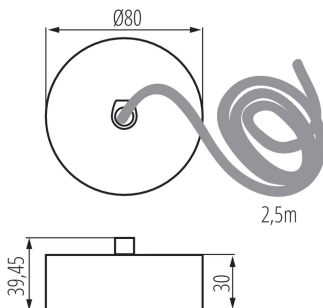

32545 ALIN CORD DALI 1F-SR

Zubehör Lichtleisten/Langfeldleuchten

5905339325457

ALLGEMEINE DATEN:

Farbe: silber

Einbauort: zum Aufhängen auf der Decke

Möglichkeit des Betriebes mit einem Dimmer: DALI

Höhe [mm]: 39.45

Durchmesser [mm]: 80

Kabellänge [m]: 2.5

TECHNISCHE DATEN:

Anschlussart: Selbstklemmender Würfel

Leitungsdurchmesser [mm²]: 5 x 0,75

LOGISTIKDATEN:

Verpackungsart: 1

Stückzahl in Zwischenverpackung: 1

Stückzahl in Großverpackung: 1

Netto-Einzelgewicht [g]: 300

Grammatur [g]: 306

Länge der Einzelverpackung [cm]: 12

Breite der Einzelverpackung [cm]: 12

Höhe der Einzelverpackung [cm]: 5

Kartongewicht [kg]: 0.306

Kartonbreite [cm]: 12

Kartonhöhe [cm]: 5

Kartonlänge [cm]: 12

Kartonvolumen [m³]: 0.00072