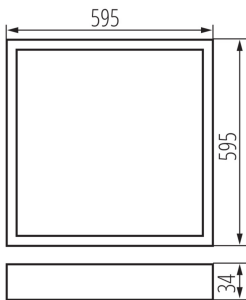

LED-Unterputz-Büroleuchte

5905339328267

ALLGEMEINE DATEN:

Farbe: schwarz

Einbauort: Deckeneinbau

Anwendungsbereich: innerhalb

Min.Installationsabstand zum beleuchteten Objekt: 0,5m

Möglichkeit des Betriebes mit einem Dimmer: nein

Darf nicht mit wärmeisolierendem Material abgedeckt werden.: ja

Länge [mm]: 595

Breite [mm]: 595

Höhe (mm): 34

Integrierte LED-Lichtquelle: ja

TECHNISCHE DATEN:

Nennspannung [V]: 220-240 AC

Nennfrequenz [Hz]: 50

Länge der Einzelverpackung [cm]: 63

Breite der Einzelverpackung [cm]: 61.5

Höhe der Einzelverpackung [cm]: 5.5

Kartongewicht [kg]: 4.27

Kartonbreite [cm]: 61.5

Kartonhöhe [cm]: 5.5

Kartonlänge [cm]: 63

Kartonvolumen [m³]: 0.02131