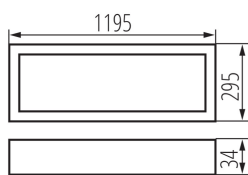

LED-Unterputz-Büroleuchte

5905339328274

ALLGEMEINE DATEN:

Farbe: schwarz

Einbauort: Deckeneinbau

Anwendungsbereich: innerhalb

Min.Installationsabstand zum beleuchteten Objekt: 0,5m

Möglichkeit des Betriebes mit einem Dimmer: nein

Darf nicht mit wärmeisolierendem Material abgedeckt werden.: ja

Länge [mm]: 1195

Breite [mm]: 295

Höhe (mm): 34

Integrierte LED-Lichtquelle: ja

TECHNISCHE DATEN:

Nennspannung [V]: 220-240 AC

Nennfrequenz [Hz]: 50

Maximale Leistung [W]: 40

Schutzklasse gegen elektrischen Schlag: I

Abdeckungsmaterial: Kunststoff

Dioden Typ: LED SMD

Lichtstrom [lm]: 4400

Farbtemperatur: weiß

Ähnliche Farbtemperatur [K]: 4000

Farbkonsistenz in MacAdam-Ellipsen: ≤ 3

IP-Klasse (Schutzart): 20

LOGISTIKDATEN:

Verpackungsart: 1

Stückzahl in Zwischenverpackung: 1

Stückzahl in Großverpackung: 1

Netto-Einzelgewicht [g]: 4030

LED-Unterputz-Büroleuchte

Grammatur [g]: 4490
Länge der Einzelverpackung [cm]: 123
Breite der Einzelverpackung [cm]: 33
Höhe der Einzelverpackung [cm]: 6
Kartongewicht [kg]: 4.49
Kartonbreite [cm]: 33
Kartonhöhe [cm]: 6
Kartonlänge [cm]: 123
Kartonvolumen [m³]: 0.024354