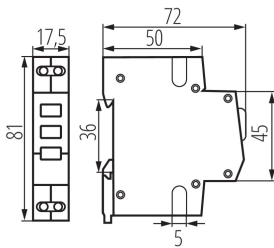

32893 KLI-RGY

Spannungsanzeiger

5905339328939

ALLGEMEINE DATEN:

Farbe: weiß

Einbauort: Auf die Schiene TH35

Norm: PN-EN 60947-5-1

Länge [mm]: 72

Breite [mm]: 17.5

Höhe (mm): 81

Anzahl der Felder: 1

TECHNISCHE DATEN:

Nennspannung [V]: 230 AC

Bemessungsstrom [A]: 2.5

Nennfrequenz [Hz]: 50

Anschlussart: Anschlusswürfel

Querschnittbereich der verwendeten Leitungen [mm²]:
max 2,5

Anzahl der Module: 1

Leistungsaufnahme [W]: 0.6

IP-Klasse (Schutzart): 20

LOGISTIKDATEN:

Verpackungsart: 12

Stückzahl in Zwischenverpackung: 12

Stückzahl in Großverpackung: 120

Netto-Einzelgewicht [g]: 44

Grammatur [g]: 52.42

Länge der Einzelverpackung [cm]: 7.5

Breite der Einzelverpackung [cm]: 2

Höhe der Einzelverpackung [cm]: 8.5

Kartongewicht [kg]: 6.2904

Kartonbreite [cm]: 24