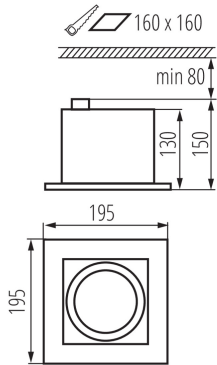

ALLGEMEINE DATEN:

Farbe: weiß

Einbauort: Deckeneinbau

Anwendungsbereich: innerhalb

Min.Installationsabstand zum beleuchteten Objekt: 0,5m

Länge [mm]: 195

Breite [mm]: 195

Höhe (mm): 150

Socket: GU10

Umgebungstemperaturbereich [°C]: 5÷25

Gehäusematerial: Aluminiumlegierung

Anschlussart: Würfel mit Schrauben

Querschnittbereich der verwendeten Leitungen [mm²]: 1,5

Winkleinstellung der Leuchte: in zwei Achsen

Winkleinstellung der Leuchte [°]: 65/35

IP-Klasse (Schutzart): 20

LOGISTIKDATEN:

Verpackungsart: 12

Stückzahl in Zwischenverpackung: 1

Stückzahl in Großverpackung: 12

Netto-Einzelgewicht [g]: 860

Grammatur [g]: 1125

Länge der Einzelverpackung [cm]: 20.5

Breite der Einzelverpackung [cm]: 20.5

Höhe der Einzelverpackung [cm]: 16.5

32931 MATEO ES DLP-150-W

Downlight

Kartongewicht [kg]: 13.5
Kartonbreite [cm]: 42
Kartonhöhe [cm]: 52
Kartonlänge [cm]: 42
Kartonvolumen [m³]: 0.091728