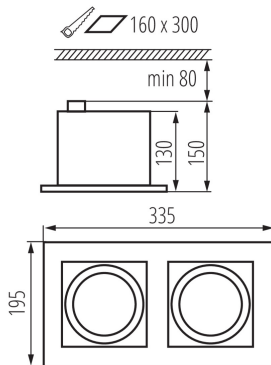

ALLGEMEINE DATEN:

Farbe: weiß

Einbauort: Deckeneinbau

Anwendungsbereich: innerhalb

Min.Installationsabstand zum beleuchteten Objekt: 0,5m

Länge [mm]: 335

Breite [mm]: 195

Höhe (mm): 150

Sockel: GU10

Umgebungstemperaturbereich [°C]: 5÷25

Gehäusematerial: Aluminiumlegierung

Anschlussart: Würfel mit Schrauben

Querschnittbereich der verwendeten Leitungen [mm²]:
1,5

Winkleinstellung der Leuchte: in zwei Achsen

Winkleinstellung der Leuchte [°]: 65/35

IP-Klasse (Schutzart): 20

LOGISTIKDATEN:

Verpackungsart: 6

Stückzahl in Zwischenverpackung: 1

Stückzahl in Großverpackung: 6

Netto-Einzelgewicht [g]: 1350

Grammatur [g]: 1783.33

Länge der Einzelverpackung [cm]: 35.5

Breite der Einzelverpackung [cm]: 20.5

Höhe der Einzelverpackung [cm]: 16.5

Downlight

Kartongewicht [kg]: 10.69998
Kartonbreite [cm]: 36
Kartonhöhe [cm]: 53
Kartonlänge [cm]: 42
Kartonvolumen [m³]: 0.080136