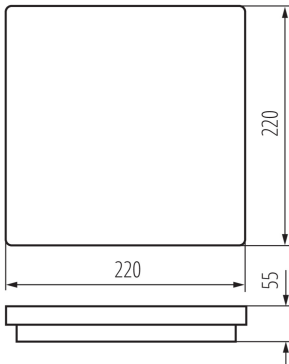

Länge [mm]: 220

Breite [mm]: 220

Höhe (mm): 55

Quecksilbergehalt: nein

Integrierte LED-Lichtquelle: ja

TECHNISCHE DATEN:

Nennspannung [V]: 220-240 AC

Nennfrequenz [Hz]: 50

Abstrahlwinkel [°]: 110

Lichtausbeute (lm/W): 86

Umgebungstemperaturbereich [°C]: -15÷35

Gehäusematerial: Kunststoff

Anschlussart: Selbstklemmender Würfel

LED- Deckenleuchte

Querschnittbereich der verwendeten Leitungen [mm²]: 0,5÷1,5

Netto-Einzelgewicht [g]: 480

Grammatur [g]: 637

Länge der Einzelverpackung [cm]: 22.5

Breite der Einzelverpackung [cm]: 6

Höhe der Einzelverpackung [cm]: 23

Kartongewicht [kg]: 6.37

Kartonbreite [cm]: 32.5

Kartonhöhe [cm]: 25