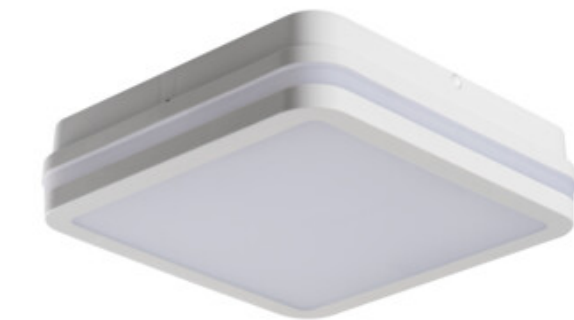

LED- Deckenleuchte

5905339329424

Kanlux BENO LED ist eine Serie von Wand- und Deckenleuchten mit oder ohne Bewegungssensor. Das Design der Leuchte ist geschützt, was bedeutet, dass die BENO LED nur bei Kanlux erhältlich ist. Die hohe Beständigkeit gegen Witterungseinflüsse ist durch IP54 gewährleistet. Die LED-Leuchte BENO kann sowohl im Innenbereich (Bad, Küche, Wohnraum), als auch im Außenbereich (Fassade) schnell und unkompliziert montiert werden.

ALLGEMEINE DATEN:

Farbe: weiß

Einbauort: Wandmontage, Deckenmontage

Anwendungsbereich: innen und außen

Min.Installationsabstand zum beleuchteten Objekt: 0,5m

Möglichkeit des Betriebes mit einem Dimmer: nein

Maximale Leistung [W]: 18

Schutzklasse gegen elektrischen Schlag: II

Abdeckungsmaterial: Kunststoff

Dioden Typ: LED SMD

Lichtstrom der Leuchte [lm]: 1550

Lichtstrom der Leuchte Φ use [lm]: 2400

Lichtstrom der Leuchte Φ use [lm]: in Kugel (360°)

Abstrahlwinkel [°]: 110

Lichtausbeute (lm/W): 86

Umgebungstemperaturbereich [°C]: -15÷35

Gehäusematerial: Kunststoff

Anschlussart: Selbstklemmender Würfel

LED- Deckenleuchte

Querschnittbereich der verwendeten Leitungen [mm²]: 0,5÷1,5