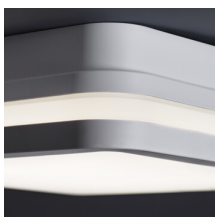

LED- Deckenleuchte

5905339329424

Kanlux BENO LED ist eine Serie von Wand- und Deckenleuchten mit oder ohne Bewegungssensor. Das Design der Leuchte ist geschützt, was bedeutet, dass die BENO LED nur bei Kanlux erhältlich ist. Die hohe Beständigkeit gegen Witterungseinflüsse ist durch IP54 gewährleistet. Die LED-Leuchte BENO kann sowohl im Innenbereich (Bad, Küche, Wohnraum), als auch im Außenbereich (Fassade) schnell und unkompliziert montiert werden.

Abstrahlwinkel [°]: 110

Lichtausbeute (lm/W): 86

Umgebungstemperaturbereich [°C]: -15÷35

Gehäusematerial: Kunststoff

Anschlussart: Selbstklemmender Würfel

LED- Deckenleuchte

Querschnittbereich der verwendeten Leitungen [mm²]: 0,5÷1,5