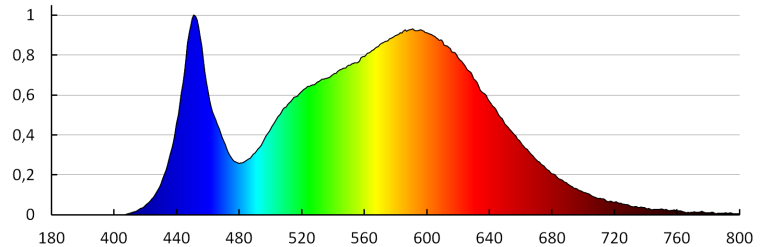

LOGISTIKDATEN:

Maßeinheit: Stück

Verpackungsart: 10

Stückzahl in Zwischenverpackung: 1

Stückzahl in Großverpackung: 10

Netto-Einzelgewicht [g]: 480

Grammatur [g]: 637

Länge der Einzelverpackung [cm]: 22.5

Breite der Einzelverpackung [cm]: 6

Höhe der Einzelverpackung [cm]: 23

Kartongewicht [kg]: 6.37

Kartonbreite [cm]: 32.5

Kartonhöhe [cm]: 25

Kartonlänge [cm]: 47

Kartonvolumen [m³]: 0.038188