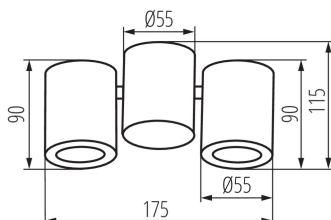

EINBAU-DOWNLIGHT

5905339329523

HIGH
quality
finish

DESIGN
unique

Kanlux BLURRO ist eine Serie von Spotleuchten. Die moderne und minimalistische Form kann in vielen Räumen im Haus eingesetzt werden. Die freie Richtungseinstellung des Lichtstrahls ist ein weiterer Vorteil dieser Leuchte. Es kann zwischen Leuchten mit einem oder zwei Spots gewählt werden. Kanlux BLURRO passt ideal in das Wohnzimmer, die Küche, aber auch in den Flur.

ALLGEMEINE DATEN:

Farbe: schwarz

Einbauort: Deckenmontage

Anwendungsbereich: innerhalb

Min.Installationsabstand zum beleuchteten Objekt: 0,5m

Darf nicht mit wärmeisolierendem Material abgedeckt werden.: ja

TECHNISCHE DATEN:

Nennspannung [V]: 220-240 AC

Nennfrequenz [Hz]: 50

Maximale Leistung [W]: 2 x max 10

Schutzklasse gegen elektrischen Schlag: I

Leuchtmittel: PAR16

Leuchtmittel im Set enthalten: nein

Sockel: GU10

Umgebungstemperaturbereich [°C]: 5÷25

Gehäusematerial: Aluminiumlegierung

Anschlussart: Würfel mit Schrauben

Querschnittbereich der verwendeten Leitungen [mm²]:
0,75÷1,5

Leuchte verstellbar in vertikaler Ebene [°]: 60

Winklereinstellung der Leuchte: in einer Achse

IP-Klasse (Schutzart): 20

LOGISTIKDATEN:

Verpackungsart: 10

Stückzahl in Zwischenverpackung: 1

Stückzahl in Großverpackung: 10

Netto-Einzelgewicht [g]: 480

Grammatur [g]: 554

Länge der Einzelverpackung [cm]: 18.5

Breite der Einzelverpackung [cm]: 6.5

Höhe der Einzelverpackung [cm]: 12

Kartongewicht [kg]: 5.54

Kartonbreite [cm]: 20.5