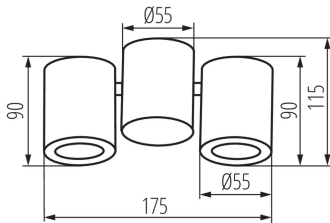

ALLGEMEINE DATEN:

Farbe: weiß

Einbauort: Deckenmontage

Anwendungsbereich: innerhalb

Min.Installationsabstand zum beleuchteten Objekt: 0,5m

Darf nicht mit wärmeisolierendem Material abgedeckt werden.: ja

TECHNISCHE DATEN:

Gehäusematerial: Aluminiumlegierung

Anschlussart: Würfel mit Schrauben

Querschnittbereich der verwendeten Leitungen [mm²]:
0,75÷1,5

Leuchte verstellbar in vertikaler Ebene [°]: 60

Winklereinstellung der Leuchte: in einer Achse

IP-Klasse (Schutzart): 20

LOGISTIKDATEN:

Verpackungsart: 10

Stückzahl in Zwischenverpackung: 1

Stückzahl in Großverpackung: 10

Netto-Einzelgewicht [g]: 480

Grammatur [g]: 554

Länge der Einzelverpackung [cm]: 18.5

Breite der Einzelverpackung [cm]: 6.5

Höhe der Einzelverpackung [cm]: 12

Kartongewicht [kg]: 5.54

Kartonbreite [cm]: 20.5

32953 BLURRO 2xGU10 CO-W

EINBAU-DOWNLIGHT

Kartonhöhe [cm]: 26.5

Kartonlänge [cm]: 35