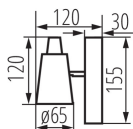

Wand-Deckenleuchte

5905339330901

Kanlux SEMPRA ist eine elegante Serie von Wand- und Deckenleuchten in weiß-silber und in schwarz-silber. Dank der originellen Leiste, auf der die Lampenschirme montiert sind, können die Leuchten auf der Decke aber auch an der Wand montiert werden – das gibt uns neue Möglichkeiten, die Raumbeleuchtung zu gestalten. Eine vertikale Wandmontage der Leuchte mit z. B. 4-Spots ist auch eine sehr interessante Lösung.

ALLGEMEINE DATEN:

Farbe: weiß

Einbauort: Wandmontage, Deckenmontage

Anwendungsbereich: innerhalb

Min.Installationsabstand zum beleuchteten Objekt: 0,5m

Länge [mm]: 155

Höhe (mm): 120

TECHNISCHE DATEN:

Nennspannung [V]: 220-240 AC

Nennfrequenz [Hz]: 50

Maximale Leistung [W]: max 10

Schutzklasse gegen elektrischen Schlag: I

Leuchtmittel: PAR16

Leuchtmittel im Set enthalten: nein

Sockel: GU10

Umgebungstemperaturbereich [°C]: 5÷25

Gehäusematerial: Stahl

Anschlussart: Würfel mit Schrauben

Querschnittbereich der verwendeten Leitungen [mm²]:
0,75÷1,5

Leuchte verstellbar in horizontaler Ebene [°]: 310

Leuchte verstellbar in vertikaler Ebene [°]: 90

IP-Klasse (Schutzart): 20

LOGISTIKDATEN:

Verpackungsart: 24

Stückzahl in Zwischenverpackung: 1

Stückzahl in Großverpackung: 24

Netto-Einzelgewicht [g]: 282

Grammatur [g]: 354.17

Länge der Einzelverpackung [cm]: 12

Breite der Einzelverpackung [cm]: 7.5

Höhe der Einzelverpackung [cm]: 16.5

Kartongewicht [kg]: 8.50008