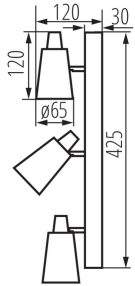

ALLGEMEINE DATEN:

Farbe: schwarz

Einbauort: Wandmontage, Deckenmontage

Anwendungsbereich: innerhalb

Min.Installationsabstand zum beleuchteten Objekt: 0,5m

Länge [mm]: 425

Höhe (mm): 120

TECHNISCHE DATEN:

Gehäusematerial: Stahl

Anschlussart: Würfel mit Schrauben

Querschnittbereich der verwendeten Leitungen [mm²]:
0,75÷1,5

Leuchte verstellbar in horizontaler Ebene [°]: 310

Leuchte verstellbar in vertikaler Ebene [°]: 90

IP-Klasse (Schutzart): 20

LOGISTIKDATEN:

Verpackungsart: 6

Stückzahl in Zwischenverpackung: 1

Stückzahl in Großverpackung: 6

Netto-Einzelgewicht [g]: 736

Grammatur [g]: 916.67

Länge der Einzelverpackung [cm]: 12

Breite der Einzelverpackung [cm]: 7.5

Höhe der Einzelverpackung [cm]: 43.5

Kartongewicht [kg]: 5.50002

Wand-Deckenleuchte

Kartonbreite [cm]: 25.5

Kartonhöhe [cm]: 26

Kartonlänge [cm]: 45

Kartonvolumen [m³]: 0.029835