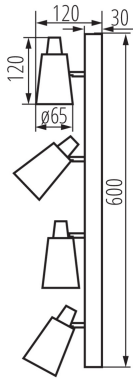

ALLGEMEINE DATEN:

Farbe: schwarz

Einbauort: Wandmontage, Deckenmontage

Anwendungsbereich: innerhalb

Min.Installationsabstand zum beleuchteten Objekt: 0,5m

Länge [mm]: 600

Höhe (mm): 120

TECHNISCHE DATEN:

Gehäusematerial: Stahl

Anschlussart: Würfel mit Schrauben

Querschnittbereich der verwendeten Leitungen [mm²]:
0,75÷1,5

Leuchte verstellbar in horizontaler Ebene [°]: 310

Leuchte verstellbar in vertikaler Ebene [°]: 90

IP-Klasse (Schutzart): 20

LOGISTIKDATEN:

Verpackungsart: 8

Stückzahl in Zwischenverpackung: 1

Stückzahl in Großverpackung: 8

Netto-Einzelgewicht [g]: 1014

Grammatur [g]: 1225

Länge der Einzelverpackung [cm]: 12

Breite der Einzelverpackung [cm]: 7.5

Höhe der Einzelverpackung [cm]: 61.5

Kartongewicht [kg]: 9.8

Wand-Deckenleuchte

Kartonbreite [cm]: 26.5
Kartonhöhe [cm]: 33
Kartonlänge [cm]: 63
Kartonvolumen [m³]: 0.055094