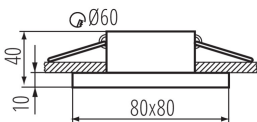

Einbau-Downlight

5905339331205

IP
44/20

HIGH
quality
finish

Kanlux FLINI sind Deckeneinbauleuchten, die für Badezimmer und Räume mit erhöhter Luftfeuchtigkeit bestimmt sind (IP44). Kanlux FLINI sind in rund und eckig sowie in mattweiß und mattschwarz erhältlich. Die zwei universellen Farben ermöglichen es uns, diese Lampen an fast jede Einrichtung anzupassen. Kanlux FLINI ähnelt dank seiner Konstruktion einer kleinen Aufbau Lampe, was ihre Verwendung, unabhängig vom Stil unseres Badezimmers, zusätzlich unterstützt.

ALLGEMEINE DATEN:

Farbe: schwarz

Einbauort: Deckeneinbau

Anwendungsbereich: innerhalb

Min.Installationsabstand zum beleuchteten Objekt: 0,5m

Dekorring ohne keramische Fassung: ja

Darf nicht mit wärmeisolierendem Material abgedeckt werden.: ja

Länge [mm]: 80

Breite [mm]: 80

Höhe (mm): 50

Montagebohrung [mm]: Ø60

TECHNISCHE DATEN:

Nennspannung [V]: 12 AC; 12 DC; 220-240 AC

Maximale Leistung [W]: max 10

Schutzklasse gegen elektrischen Schlag: II/III

Leuchtmittel: MR16/PAR16

Leuchtmittel im Set enthalten: nein

Sockel: Gx5,3/GU10

Gehäusematerial: Aluminiumlegierung

Winklereinstellung der Leuchte: nicht verfügbar

IP-Klasse (Schutzart): 44/20

LOGISTIKDATEN:

Verpackungsart: 50

Stückzahl in Zwischenverpackung: 1

Stückzahl in Großverpackung: 50

Netto-Einzelgewicht [g]: 110

Grammatur [g]: 158

Länge der Einzelverpackung [cm]: 9

Breite der Einzelverpackung [cm]: 10

Höhe der Einzelverpackung [cm]: 5.5

Kartongewicht [kg]: 7.9

Kartonbreite [cm]: 23