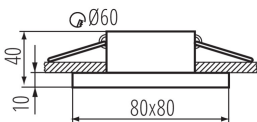

Einbau-Downlight

5905339331212

IP
44/20

HIGH
quality
finish

Kanlux FLINI sind Deckeneinbauleuchten, die für Badezimmer und Räume mit erhöhter Luftfeuchtigkeit bestimmt sind (IP44). Kanlux FLINI sind in rund und eckig sowie in mattweiß und mattschwarz erhältlich. Die zwei universellen Farben ermöglichen es uns, diese Lampen an fast jede Einrichtung anzupassen. Kanlux FLINI ähnelt dank seiner Konstruktion einer kleinen Aufbau Lampe, was ihre Verwendung, unabhängig vom Stil unseres Badezimmers, zusätzlich unterstützt.

ALLGEMEINE DATEN:

Farbe: weiß

Einbauort: Deckeneinbau

Anwendungsbereich: innerhalb

Min.Installationsabstand zum beleuchteten Objekt: 0,5m

Dekorring ohne keramische Fassung: ja

Darf nicht mit wärmeisolierendem Material abgedeckt werden.: ja

Länge [mm]: 80

Breite [mm]: 80

Höhe [mm]: 50

Montagebohrung [mm]: Ø60

TECHNISCHE DATEN:

Nennspannung [V]: 12 AC; 12 DC; 220-240 AC

Maximale Leistung [W]: max 10

Schutzklasse gegen elektrischen Schlag: II/III

Leuchtmittel: MR16/PAR16

Leuchtmittel im Set enthalten: nein

Sockel: Gx5,3/GU10

Gehäusematerial: Aluminiumlegierung

Winklereinstellung der Leuchte: nicht verfügbar

IP-Klasse (Schutzart): 44/20

LOGISTIKDATEN:

Verpackungsart: 50

Stückzahl in Zwischenverpackung: 1

Stückzahl in Großverpackung: 50

Netto-Einzelgewicht [g]: 110

Grammatur [g]: 158

Länge der Einzelverpackung [cm]: 9

Breite der Einzelverpackung [cm]: 10

Höhe der Einzelverpackung [cm]: 5.5

Kartongewicht [kg]: 7.9

Kartonbreite [cm]: 23