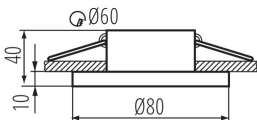

Einbau-Downlight

5905339331236

IP
44/20

HIGH
quality
finish

Kanlux FLINI sind Deckeneinbauleuchten, die für Badezimmer und Räume mit erhöhter Luftfeuchtigkeit bestimmt sind (IP44). Kanlux FLINI sind in rund und eckig sowie in mattweiß und mattschwarz erhältlich. Die zwei universellen Farben ermöglichen es uns, diese Lampen an fast jede Einrichtung anzupassen. Kanlux FLINI ähnelt dank seiner Konstruktion einer kleinen Aufbaulampe, was ihre Verwendung, unabhängig vom Stil unseres Badezimmers, zusätzlich unterstützt.

ALLGEMEINE DATEN:

Farbe: weiß

Einbauort: Deckeneinbau

Anwendungsbereich: innerhalb

Min.Installationsabstand zum beleuchteten Objekt: 0,5m

Dekorring ohne keramische Fassung: ja

Darf nicht mit wärmeisolierendem Material abgedeckt werden.: ja

Höhe (mm): 50

Durchmesser [mm]: 80

Montagebohrung [mm]: Ø60

TECHNISCHE DATEN:

Nennspannung [V]: 12 AC; 12 DC; 220-240 AC

Maximale Leistung [W]: max 10

Schutzklasse gegen elektrischen Schlag: II/III

Leuchtmittel: MR16/PAR16

Leuchtmittel im Set enthalten: nein

Sockel: Gx5,3/GU10

Gehäusematerial: Aluminiumlegierung

Winkleinstellung der Leuchte: nicht verfügbar

IP-Klasse (Schutzart): 44/20

LOGISTIKDATEN:

Verpackungsart: 50

Stückzahl in Zwischenverpackung: 1

Stückzahl in Großverpackung: 50

Netto-Einzelgewicht [g]: 92

Grammatur [g]: 140

Länge der Einzelverpackung [cm]: 9

Breite der Einzelverpackung [cm]: 10

Höhe der Einzelverpackung [cm]: 5.5

Kartongewicht [kg]: 7

Kartonbreite [cm]: 23

Kartonhöhe [cm]: 27.5