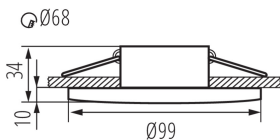

Einbau-Downlight

5905339331267

IP
65/20

HIGH
quality
finish

Kanlux DROXY IP65 ist eine Familie von Einbau-Downlight für Badezimmer und Räume mit erhöhter Feuchtigkeit (IP65/20). Die Familie besteht aus 2 Modellen in runden Formen. Sie zeichnen sich durch ihre dekorative, sehr glatte Oberfläche aus, die in Verbindung mit den matten Farben (weiß und schwarz) im Raum, in dem sie installiert werden, eine beispiellos elegante und zugleich diskrete Wirkung erzielt.

ALLGEMEINE DATEN:

Farbe: schwarz

Einbauort: Deckeneinbau

Anwendungsbereich: innen und außen

Min.Installationsabstand zum beleuchteten Objekt: 0,5m

Dekorring ohne keramische Fassung: ja

Höhe (mm): 34

Durchmesser [mm]: 99

Montagebohrung [mm]: Ø68

TECHNISCHE DATEN:

Nennspannung [V]: 12 AC; 12 DC; 220-240 AC

Maximale Leistung [W]: max 10

Schutzklasse gegen elektrischen Schlag: II/III

Leuchtmittel: MR16/PAR16

Leuchtmittel im Set enthalten: nein

Socket: GX5.3/GU10

Umgebungstemperaturbereich [°C]: -10÷35

Gehäusematerial: Aluminiumlegierung

Winkeleinstellung der Leuchte: nicht verfügbar

IP-Klasse (Schutzart): 65/20

LOGISTIKDATEN:

Verpackungsart: 50

Stückzahl in Zwischenverpackung: 1

Stückzahl in Großverpackung: 50

Netto-Einzelgewicht [g]: 140

Grammatur [g]: 184

Länge der Einzelverpackung [cm]: 10.5

Breite der Einzelverpackung [cm]: 5

Höhe der Einzelverpackung [cm]: 10.5

Kartongewicht [kg]: 9.2

Kartonbreite [cm]: 28.5

Kartondhöhe [cm]: 23

Kartonlänge [cm]: 55

Kartonvolumen [m³]: 0.036053