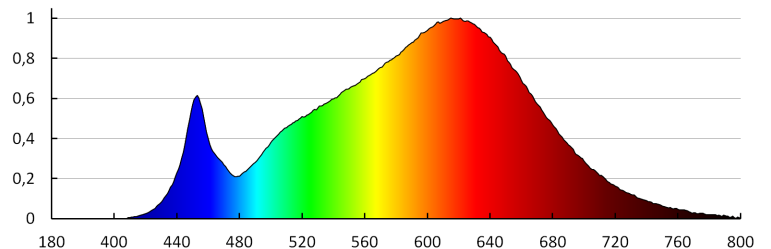

ZUSÄTZLICHE INFORMATIONEN:

- 5 Jahre Garantie gemäß den Bedingungen der Garantieerklärung, die auf der Website verfügbar ist

KANLUX S.A. (kat 33130) ATL1 18W-930-S6-W / LDC (Polar)