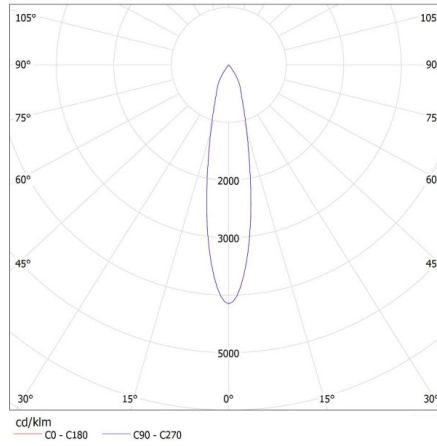

33130 ATL1 18W-930-S6-W

LED-Strahler/ 3 Phasen Stromschiene

KANLUX S.A. (kat 33130+33140) ATL1 18W-930-S6-W + 33140 / LDC (Polar)

Luminaire: KANLUX S.A. (kat 33130+33140) ATL1 18W-930-S6-W + 33140
Lamps: 1 x ATL1 18W-930-S6