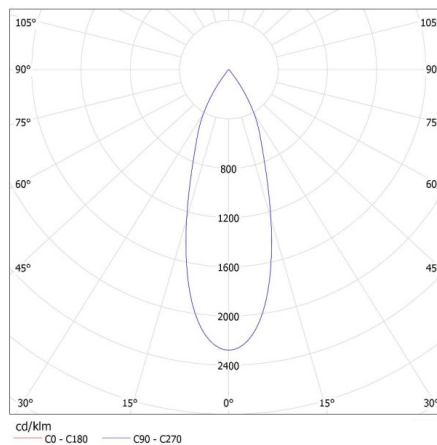

KANLUX S.A. (kat 33130+33141) ATL1 18W-930-S6-W + 33141 / LDC (Polar)

Luminaire: KANLUX S.A. (kat 33130+33141) ATL1 18W-930-S6-W + 33141
Lamps: 1 x ATL1 18W-930-S6