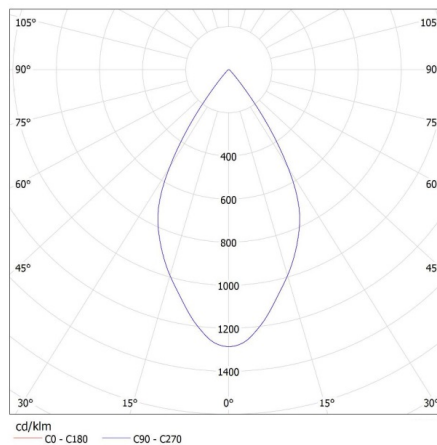

LED-Strahler/ 3 Phasen Stromschiene

Grammatur [g]: 655
Länge der Einzelverpackung [cm]: 20
Breite der Einzelverpackung [cm]: 8
Höhe der Einzelverpackung [cm]: 16.5
Kartongewicht [kg]: 13.1
Kartonbreite [cm]: 43
Kartonhöhe [cm]: 35.5
Kartonlänge [cm]: 43
Kartonvolumen [m³]: 0.06564

ZUSÄTZLICHE INFORMATIONEN:

- 5 Jahre Garantie gemäß den Bedingungen der Garantieerklärung, die auf der Website verfügbar ist