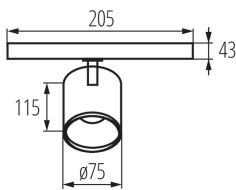

LED-Strahler/ 3 Phasen Stromschiene

5905339331304

Kanlux ACORD ATL 1 ist ein LED-Strahler für die Dreiphasen-Stromschiene, eine Leuchte, die man an die individuellen Bedürfnisse anpassen kann. Zwei Farbversionen: Weiß oder Schwarz, zwei Leistungen (18W und 30W), zwei Lichtfarben und drei Ausstrahlwinkel (Standard 60° - es ist aber möglich den Reflektor gegen einen mit 15° oder 36° zu tauschen). Kanlux ACORD ATL 1 hat eine Lebensdauer von 50.000 Stunden und eine Garantie von 5 Jahren. Markenkomponenten (LED COB und Netzteil), hohe Farbwiedergabestufe (CRI>90) und Blendbegrenzung (UGR <19) sind weitere Vorteile dieser Leuchte.

ALLGEMEINE DATEN:

Farbe: weiß

Einbauort: Auf die Schiene TEAR

Anwendungsbereich: innerhalb

Min.Installationsabstand zum beleuchteten Objekt: 0,5m

Möglichkeit des Betriebes mit einem Dimmer: nein

Integrierte LED-Lichtquelle: ja

TECHNISCHE DATEN:

Nennspannung [V]: 220-240 AC

Nennfrequenz [Hz]: 50

Maximale Leistung [W]: 18

Schutzklasse gegen elektrischen Schlag: II

Dioden Typ: LED COB

Lichtstrom [lm]: 1700

Farbtemperatur: warmweiß

Ähnliche Farbtemperatur [K]: 3000

Farbkonsistenz in MacAdam-Ellipsen: ≤6

Farbwiedergabeindex: 90

Lebensdauer [h]: 50000

Anzahl der Schalt-Zyklen: ≥30000

Abstrahlwinkel [°]: 60

Lichtausbeute (lm/W): 94

Umgebungstemperaturbereich [°C]: 5÷25

Gehäusematerial: Aluminiumlegierung

Material der Schutzscheibe: Kunststoff

Aufwärmzeit der Lampe [s]: ≤1

Lampenzündzeit [s]: ≤0,5

Leuchte verstellbar in horizontaler Ebene [°]: 315

Leuchte verstellbar in vertikaler Ebene [°]: 90

IP-Klasse (Schutzart): 20

LOGISTIKDATEN:

Verpackungsart: 20

Stückzahl in Zwischenverpackung: 1

Stückzahl in Großverpackung: 20

Netto-Einzelgewicht [g]: 530