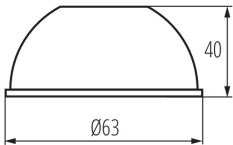

Zubehör für Schienensystem

5905339331403

LOGISTIKDATEN:

Verpackungsart: 200

Stückzahl in Zwischenverpackung: 1

Stückzahl in Großverpackung: 200

Netto-Einzelgewicht [g]: 24

Grammatur [g]: 31.5

Länge der Einzelverpackung [cm]: 12

Breite der Einzelverpackung [cm]: 4

Höhe der Einzelverpackung [cm]: 18

Kartongewicht [kg]: 6.3

Kartonbreite [cm]: 30

Kartonhöhe [cm]: 31

Kartonlänge [cm]: 54

Kartonvolumen [m³]: 0.05022