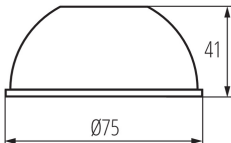

Zubehör für Schienensystem

5905339331427

LOGISTIKDATEN:

Verpackungsart: 200

Stückzahl in Zwischenverpackung: 1

Stückzahl in Großverpackung: 200

Netto-Einzelgewicht [g]: 24

Grammatur [g]: 31.5

Länge der Einzelverpackung [cm]: 12

Breite der Einzelverpackung [cm]: 4

Höhe der Einzelverpackung [cm]: 18

Kartongewicht [kg]: 6.3

Kartonbreite [cm]: 31

Kartonhöhe [cm]: 42

Kartonlänge [cm]: 51

Kartonvolumen [m³]: 0.066402