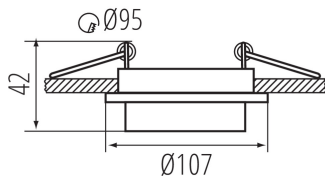

Einbau-Downlight

5905339331663

Mit dem Kanlux AGEO-Dekorringen können die Wohnräume originell eingerichtet werden. Das Leuchtmittel ist in einem verstellbaren, hervorstehenden Gehäuse, welches mittels eines Acryldiffusors für einen interessanten Lichteffect sorgt. Ein weiterer Vorzug der AGEO Leuchte ist der um 20 Grad verstellbare Winkel. Fassung und Leuchtmittel sind nicht im Set erhalten – Sie können selber bestimmen, ob Sie das Leuchtmittel mit Gx5,3 oder GU10 Fassung verwenden.

ALLGEMEINE DATEN:

Farbe: weiß

Einbauort: Deckeneinbau

Anwendungsbereich: innerhalb

Min.Installationsabstand zum beleuchteten Objekt: 0,5m

Dekorring ohne keramische Fassung: ja

Darf nicht mit wärmeisolierendem Material abgedeckt werden.: ja

Höhe (mm): 42

Durchmesser [mm]: 107

Montagebohrung [mm]: Ø95

TECHNISCHE DATEN:

Nennspannung [V]: 12 AC; 12 DC; 220-240 AC

Maximale Leistung [W]: max 10

Schutzklasse gegen elektrischen Schlag: II/III

Leuchtmittel: MR16/PAR16

Leuchtmittel im Set enthalten: nein

Sockel: Gx5,3/GU10

Umgebungstemperaturbereich [°C]: 5÷25

Gehäusematerial: Aluminiumlegierung

Winklereinstellung der Leuchte: in einer Achse

Winklereinstellung der Leuchte [°]: 20

IP-Klasse (Schutzart): 20

LOGISTIKDATEN:

Verpackungsart: 50

Stückzahl in Großverpackung: 50

Netto-Einzelgewicht [g]: 128

Grammatur [g]: 186

Länge der Einzelverpackung [cm]: 12

Breite der Einzelverpackung [cm]: 5

Höhe der Einzelverpackung [cm]: 12

Kartongewicht [kg]: 9.3

Kartonbreite [cm]: 28.5