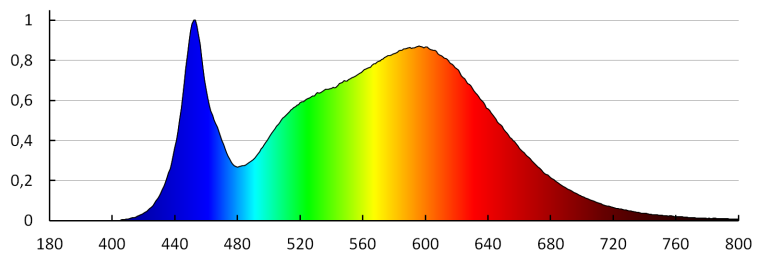

ZUSÄTZLICHE INFORMATIONEN:

- 5 Jahre Garantie gemäß den Bedingungen der Garantieerklärung, die auf der Website verfügbar ist

KANLUX S.A. (kat 33170) TP STRONG LED 48W-NW / LDC (Polar)