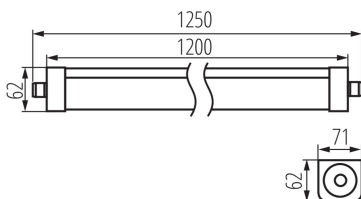

33170 TP STRONG LED 48W-NW

LED-Langfeldleuchte

5905339331700

up to
135 $\frac{\text{lm}}{\text{W}}$

Kanlux TP STRONG ist eine hermetische Leuchte für besondere Zwecke. Schutzart IP65, der Widerstand IK08 und 135lm/W - das sind die Hauptvorteile dieser Leuchte. Darüber hinaus beträgt der Abstrahlwinkel 120°. Die Parameter sprechen für sich und wir gewähren 5 Jahre Garantie.

ALLGEMEINE DATEN:

Farbe: weiß

Einbauort: Deckenmontage, Wandmontage

Anwendungsbereich: innen und außen

Min.Installationsabstand zum beleuchteten Objekt: 0,5m

Möglichkeit zur Leuchten-Durchgangsverdrahtung: ja

Möglichkeit des Betriebes mit einem Dimmer: nein

Länge [mm]: 1200

Breite [mm]: 72

Höhe (mm): 63

Integrierte LED-Lichtquelle: ja

TECHNISCHE DATEN:

Nennspannung [V]: 220-240 AC

Nennfrequenz [Hz]: 50

IP-Klasse (Schutzart): 65

LED-Langfeldleuchte

LOGISTIKDATEN:

Verpackungsart: 6
Stückzahl in Zwischenverpackung: 1
Stückzahl in Großverpackung: 6
Netto-Einzelgewicht [g]: 1052
Grammatur [g]: 1233.33
Länge der Einzelverpackung [cm]: 127.5
Breite der Einzelverpackung [cm]: 8
Höhe der Einzelverpackung [cm]: 7
Kartongewicht [kg]: 7.39998
Kartonbreite [cm]: 17
Kartonhöhe [cm]: 23
Kartonlänge [cm]: 130
Kartonvolumen [m³]: 0.05083