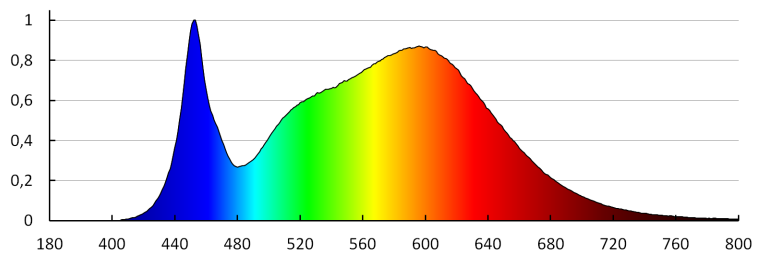

ZUSÄTZLICHE INFORMATIONEN:

- 5 Jahre Garantie gemäß den Bedingungen der Garantieerklärung, die auf der Website verfügbar ist

KANLUX S.A. (kat 33171) TP STRONG LED 75W-NW / LDC (Polar)