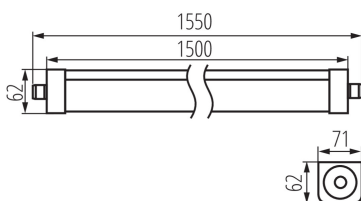

Möglichkeit des Betriebes mit einem Dimmer: nein

Länge [mm]: 1500

Breite [mm]: 72

Höhe (mm): 63

Integrierte LED-Lichtquelle: ja

TECHNISCHE DATEN:

Nennspannung [V]: 220-240 AC

Nennfrequenz [Hz]: 50

Querschnittsbereich der verwendeten Leitungen [mm²]:

1,5÷2,5

Aufwärmzeit der Lampe [s]: <1

Lampenzündzeit [s]: $\leq 0,5$

Maximale Anzahl von Leuchten in einer

Durchschleifverbindung anschließbar: 10

IK-Klasse (Stoßfestigkeit): 08

IP-Klasse (Schutzart): 65

LED-Langfeldleuchte

LOGISTIKDATEN:

Verpackungsart: 6
Stückzahl in Zwischenverpackung: 1
Stückzahl in Großverpackung: 6
Netto-Einzelgewicht [g]: 1210
Grammatur [g]: 1433.33
Länge der Einzelverpackung [cm]: 157.5
Breite der Einzelverpackung [cm]: 8
Höhe der Einzelverpackung [cm]: 7
Kartongewicht [kg]: 8.59998
Kartonbreite [cm]: 17
Kartonhöhe [cm]: 23
Kartonlänge [cm]: 160
Kartonvolumen [m³]: 0.06256