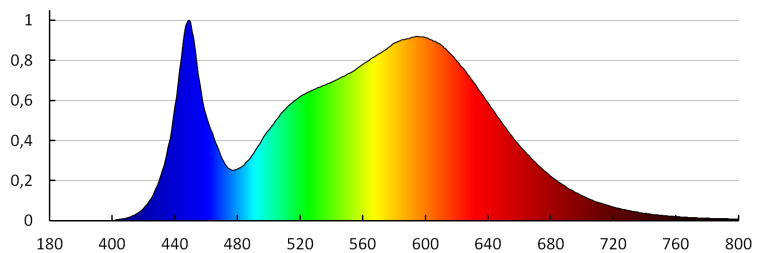

- 5 Jahre Garantie gemäß den Bedingungen der Garantieerklärung, die auf der Website verfügbar ist

KANLUX S.A. (kat 33172) TP STRONG LED 90W-NW / LDC (Polar)

Luminaire: KANLUX S.A. (kat 33172) TP STRONG LED 90W-NW
Lamps: 1 x TP STRONG LED 90W