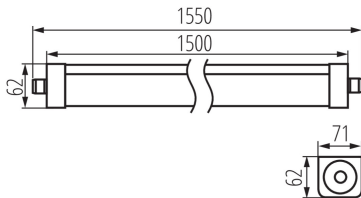

Möglichkeit des Betriebes mit einem Dimmer: nein

Länge [mm]: 1500

Breite [mm]: 72

Höhe (mm): 63

Integrierte LED-Lichtquelle: ja

TECHNISCHE DATEN:

Nennspannung [V]: 220-240 AC

Nennfrequenz [Hz]: 50

Querschnittbereich der verwendeten Leitungen [mm²]:
1,5÷2,5

Aufwärmzeit der Lampe [s]: <1

Lampenzündzeit [s]: $\leq 0,5$

Maximale Anzahl von Leuchten in einer

Durchschleifverbindung anschließbar: 8

IK-Klasse (Stoßfestigkeit): 08

IP-Klasse (Schutzart): 65

LOGISTIKDATEN:

Verpackungsart: 6

Stückzahl in Zwischenverpackung: 1

Stückzahl in Großverpackung: 6

Netto-Einzelgewicht [g]: 1268

Grammatur [g]: 1328.33

Länge der Einzelverpackung [cm]: 157.5