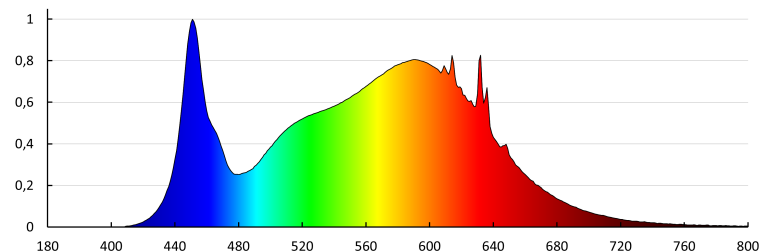

KANLUX S.A. (kat 33179) BLINGO TUN 48W 6060 NW / Krzywa rozsytu światła (biegunowo)

Oprawa: KANLUX S.A. (kat 33179) BLINGO TUN 48W 6060 NW
Lampy: 1 x BLINGO TUN 48W 6060 NW