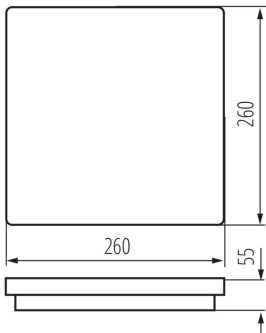

LED- Deckenleuchte