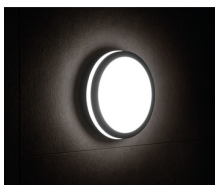

LED- Deckenleuchte

5905339333421

Kanlux BENO LED ist eine Serie von Wand- und Deckenleuchten mit oder ohne Bewegungssensor. Die hohe Beständigkeit gegen Witterungseinflüsse ist durch IP54 gewährleistet. Die LED-Leuchte BENO kann sowohl im Innenbereich (Bad, Küche, Wohnraum), als auch im Außenbereich (Fassade) schnell und unkompliziert montiert werden.

Abstrahlwinkel [°]: 110

Lichtausbeute (lm/W): 86

Umgebungstemperaturbereich [°C]: -15÷35

Gehäusematerial: Kunststoff

Anschlussart: Selbstklemmender Würfel

Querschnittbereich der verwendeten Leitungen [mm²]: 0,5÷1,5