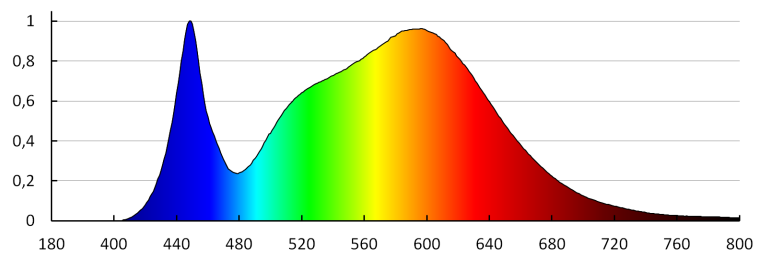

LOGISTIKDATEN:

Maßeinheit: Stück

Verpackungsart: 10

Stückzahl in Zwischenverpackung: 1

Stückzahl in Großverpackung: 10

Netto-Einzelgewicht [g]: 656

Grammatur [g]: 860

Länge der Einzelverpackung [cm]: 26.5

Breite der Einzelverpackung [cm]: 6

Höhe der Einzelverpackung [cm]: 26.5

Kartongewicht [kg]: 8.6

Kartonbreite [cm]: 33

Kartonhöhe [cm]: 29

Kartonlänge [cm]: 55

Kartonvolumen [m³]: 0.052635