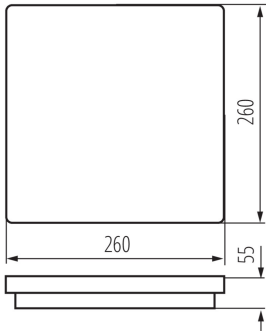

33343 BENO 24W NW-L-GR

LED- Deckenleuchte