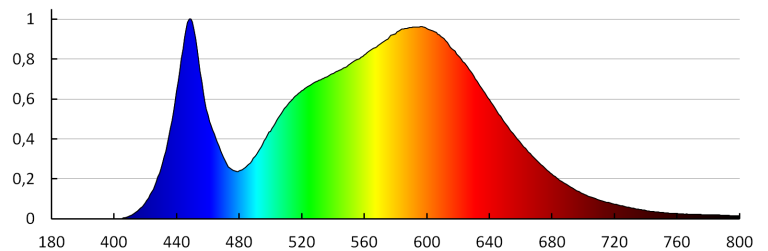

LOGISTIKDATEN:

Maßeinheit: Stück

Verpackungsart: 10

Stückzahl in Zwischenverpackung: 1

Stückzahl in Großverpackung: 10

Netto-Einzelgewicht [g]: 656

Grammatur [g]: 860

Länge der Einzelverpackung [cm]: 26.5

Breite der Einzelverpackung [cm]: 6

Höhe der Einzelverpackung [cm]: 26.5

Kartongewicht [kg]: 8.6

Kartonbreite [cm]: 33

Kartonhöhe [cm]: 29

Kartonlänge [cm]: 55

Kartonvolumen [m³]: 0.052635