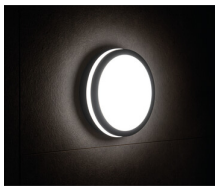

LED- Deckenleuchte

5905339333438

Kanlux BENO LED ist eine Serie von Wand- und Deckenleuchten mit oder ohne Bewegungssensor. Die hohe Beständigkeit gegen Witterungseinflüsse ist durch IP54 gewährleistet. Die LED-Leuchte BENO kann sowohl im Innenbereich (Bad, Küche, Wohnraum), als auch im Außenbereich (Fassade) schnell und unkompliziert montiert werden.

ALLGEMEINE DATEN:

Farbe: graphit

Einbauort: Wandmontage, Deckenmontage

Anwendungsbereich: innen und außen

Min.Installationsabstand zum beleuchteten Objekt: 0,5m

Möglichkeit des Betriebes mit einem Dimmer: nein

Maximale Leistung [W]: 24

Schutzklasse gegen elektrischen Schlag: II

Abdeckungsmaterial: Kunststoff

Dioden Typ: LED SMD

Lichtstrom der Leuchte [lm]: 1920

Lichtstrom der Leuchte Φ use [lm]: 2900

Lichtstrom der Leuchte Φ use [lm]: in Kugel (360°)

Abstrahlwinkel [°]: 110

Lichtausbeute (lm/W): 80

Umgebungstemperaturbereich [°C]: -15÷35

Gehäusematerial: Kunststoff

Anschlussart: Selbstklemmender Würfel

Querschnittbereich der verwendeten Leitungen [mm²]: 0,5÷1,5