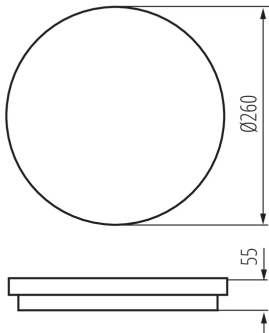

LED- Deckenleuchte