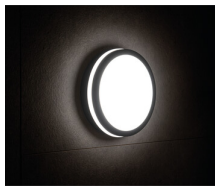

LED- Deckenleuchte

5905339333452

Kanlux BENO LED ist eine Serie von Wand- und Deckenleuchten mit oder ohne Bewegungssensor. Die hohe Beständigkeit gegen Witterungseinflüsse ist durch IP54 gewährleistet. Die LED-Leuchte BENO kann sowohl im Innenbereich (Bad, Küche, Wohnraum), als auch im Außenbereich (Fassade) schnell und unkompliziert montiert werden.