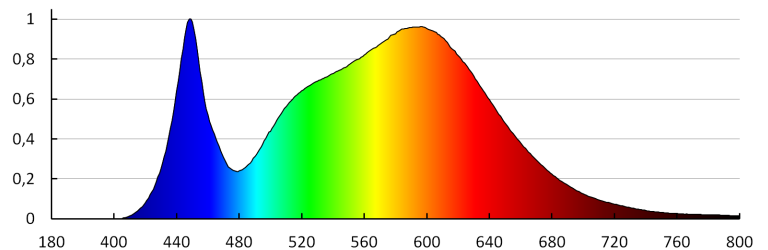

LOGISTIKDATEN:

Maßeinheit: Stück

Verpackungsart: 10

Stückzahl in Zwischenverpackung: 1

Stückzahl in Großverpackung: 10

Netto-Einzelgewicht [g]: 568

Grammatur [g]: 770

Länge der Einzelverpackung [cm]: 26.5

Breite der Einzelverpackung [cm]: 6

Höhe der Einzelverpackung [cm]: 26.5

Kartongewicht [kg]: 7.7

Kartonbreite [cm]: 33

Kartonhöhe [cm]: 29

Kartonlänge [cm]: 55

Kartonvolumen [m³]: 0.052635