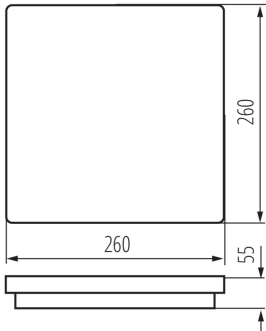

Wykrywanie ruchu: ja

Länge [mm]: 260

Breite [mm]: 260

Höhe (mm): 55

Empfindlichkeitseinstellung: ja

Quecksilbergehalt: nein

Integrierte LED-Lichtquelle: ja

TECHNISCHE DATEN:

Anzahl der Schalt-Zyklen: ≥ 20000

Abstrahlwinkel [°]: 110

Lichtausbeute (lm/W): 86

Umgebungstemperaturbereich [°C]: -15÷35

Gehäusematerial: Kunststoff

LED- Deckenleuchte

Sensor Typ: Mikrowellen-

Anschlussart: Selbstklemmender Würfel

IP-Klasse (Schutzart): 54

Reichweite des Sensors [m]: max 4.5

LOGISTIKDATEN:

Maßeinheit: Stück

Verpackungsart: 10

Stückzahl in Zwischenverpackung: 1

Stückzahl in Großverpackung: 10

Netto-Einzelgewicht [g]: 660

Grammatur [g]: 870

Länge der Einzelverpackung [cm]: 26.5

Breite der Einzelverpackung [cm]: 6

Höhe der Einzelverpackung [cm]: 26.5

Kartongewicht [kg]: 8.7

Kartonbreite [cm]: 33

Kartonhöhe [cm]: 29

Kartonlänge [cm]: 55