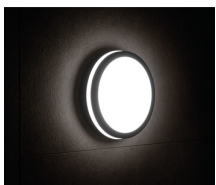

LED- Deckenleuchte

5905339333469

Kanlux BENO LED ist eine Serie von Wand- und Deckenleuchten mit oder ohne Bewegungssensor. Die hohe Beständigkeit gegen Witterungseinflüsse ist durch IP54 gewährleistet. Die LED-Leuchte BENO kann sowohl im Innenbereich (Bad, Küche, Wohnraum), als auch im Außenbereich (Fassade) schnell und unkompliziert montiert werden.

ALLGEMEINE DATEN:

Farbe: weiß

Einbauort: Wandmontage, Deckenmontage

Anwendungsbereich: innen und außen

Min.Installationsabstand zum beleuchteten Objekt: 0,5m

Möglichkeit des Betriebes mit einem Dimmer: nein

Wykrywanie ruchu: ja

Länge [mm]: 260

Breite [mm]: 260

Höhe (mm): 55

Empfindlichkeitseinstellung: ja

Quecksilbergehalt: nein

Integrierte LED-Lichtquelle: ja

TECHNISCHE DATEN:

Nennspannung [V]: 220-240 AC

Nennfrequenz [Hz]: 50

Maximale Leistung [W]: 24

Schutzklasse gegen elektrischen Schlag: II

Abdeckungsmaterial: Kunststoff

Dioden Typ: LED SMD

Lichtstrom der Leuchte [lm]: 2060

Lichtstrom der Leuchte Φ use [lm]: 2900

Lichtstrom der Leuchte Φ use [lm]: in Kugel (360°)

Farbtemperatur: weiß

Ähnliche Farbtemperatur [K]: 4000

Farbkonsistenz in MacAdam-Ellipsen: ≤ 6

Farbwiedergabeindex: 80

Lebensdauer [h]: 20000

Lampenlichtstromerhalt am Ende der Nennlebensdauer:
L70B50

Anzahl der Schalt-Zyklen: ≥ 20000

Abstrahlwinkel [°]: 110

Lichtausbeute (lm/W): 86

Umgebungstemperaturbereich [°C]: -15÷35

Gehäusematerial: Kunststoff