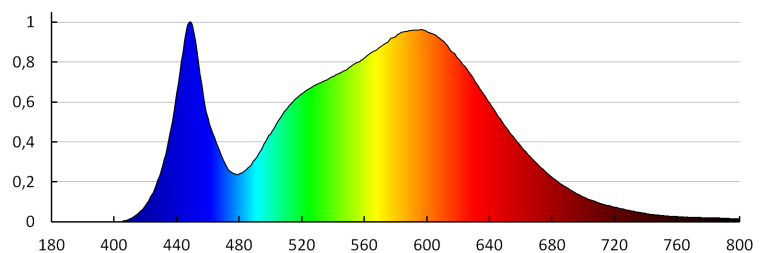

KANLUX S.A. (kat 33346) BENO 24W NW-L-SE W / LDC (Polar)

LOGISTIKDATEN:

Maßeinheit: Stück

Verpackungsart: 10

Stückzahl in Zwischenverpackung: 1

Stückzahl in Großverpackung: 10

Netto-Einzelgewicht [g]: 660

Grammatur [g]: 870

Länge der Einzelverpackung [cm]: 26.5

Breite der Einzelverpackung [cm]: 6

Höhe der Einzelverpackung [cm]: 26.5

Kartongewicht [kg]: 8.7

Kartonbreite [cm]: 33

Kartonhöhe [cm]: 29

Kartonlänge [cm]: 55

Kartonvolumen [m³]: 0.052635