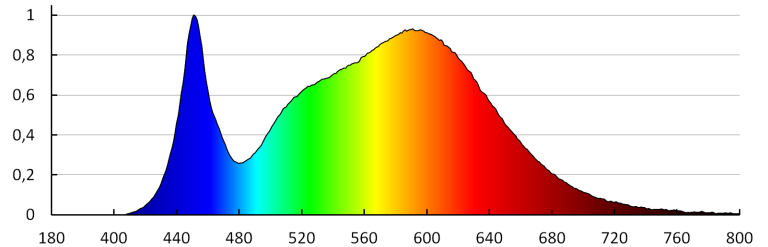

LOGISTIKDATEN:

Maßeinheit: Stück

Verpackungsart: 10

Stückzahl in Zwischenverpackung : 1

Stückzahl in Großverpackung : 10

Netto-Einzelgewicht [g]: 420

Grammatur [g]: 577

Länge der Einzelverpackung [cm]: 22.5

Breite der Einzelverpackung [cm]: 6

Höhe der Einzelverpackung [cm]: 22.5

Kartongewicht [kg]: 5.77

Kartonbreite [cm]: 32.5

Kartonhöhe [cm]: 25

Kartonlänge [cm]: 47

Kartonvolumen [m³]: 0.038188