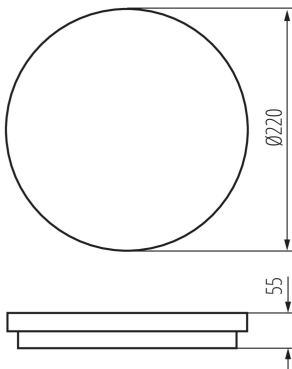

LED- Deckenleuchte