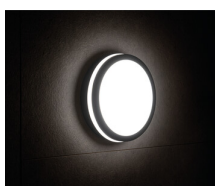

LED- Deckenleuchte

5905339333483

Kanlux BENO LED ist eine Serie von Wand- und Deckenleuchten mit oder ohne Bewegungssensor. Das Design der Leuchte ist geschützt, was bedeutet, dass die BENO LED nur bei Kanlux erhältlich ist. Die hohe Beständigkeit gegen Witterungseinflüsse ist durch IP54 gewährleistet. Die LED-Leuchte BENO kann sowohl im Innenbereich (Bad, Küche, Wohnraum), als auch im Außenbereich (Fassade) schnell und unkompliziert montiert werden.