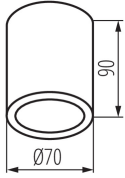

Kartonhöhe [cm]: 42
Kartonlänge [cm]: 52
Kartonvolumen [m³]: 0.037128

KANLUX S.A. (kat 33360) AQILO IP65 DSO-W + IQ-LED / LDC (Polar)