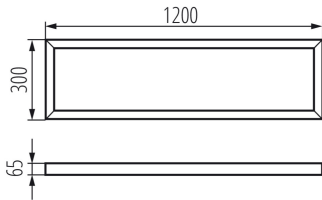

33391 ADTR-H 12030 B

Montagerahmen LED-Panel

5905339333919

ALLGEMEINE DATEN:

Farbe: schwarz
Einbauort: Deckenmontage
Länge [mm]: 1200
Breite [mm]: 300
Höhe (mm): 65

TECHNISCHE DATEN:

Material: Stahl

LOGISTIKDATEN:

Maßeinheit: Stück
Verpackungsart: 1
Stückzahl in Zwischenverpackung: 1
Stückzahl in Großverpackung: 1
Netto-Einzelgewicht [g]: 1760
Grammatur [g]: 2300
Länge der Einzelverpackung [cm]: 125
Breite der Einzelverpackung [cm]: 30
Höhe der Einzelverpackung [cm]: 8
Kartongewicht [kg]: 2.3
Kartonbreite [cm]: 30
Kartonhöhe [cm]: 8
Kartonlänge [cm]: 125
Kartonvolumen [m³]: 0.03