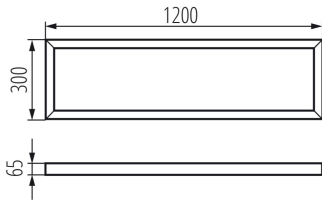

33392 ADTR-H 12030 SR

Montagerahmen LED-Panel

5905339333926

ALLGEMEINE DATEN:

Farbe: silber
Einbauort: Deckenmontage
Länge [mm]: 1200
Breite [mm]: 300
Höhe (mm): 65

TECHNISCHE DATEN:

Material: Stahl

LOGISTIKDATEN:

Maßeinheit: Stück
Verpackungsart: 1
Stückzahl in Zwischenverpackung: 1
Stückzahl in Großverpackung: 1
Netto-Einzelgewicht [g]: 1760
Grammatur [g]: 2300
Länge der Einzelverpackung [cm]: 125
Breite der Einzelverpackung [cm]: 30
Höhe der Einzelverpackung [cm]: 8
Kartongewicht [kg]: 2.3
Kartonbreite [cm]: 30
Kartonhöhe [cm]: 8
Kartonlänge [cm]: 125
Kartonvolumen [m³]: 0.03