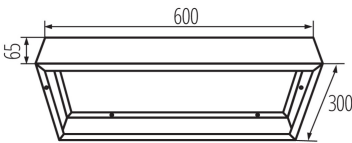

Montagerahmen LED-Panel

5905339333933

ALLGEMEINE DATEN:

Farbe: weiß
Einbauort: Deckenmontage
Länge [mm]: 600
Breite [mm]: 300
Höhe (mm): 65

TECHNISCHE DATEN:

Material: Stahl

LOGISTIKDATEN:

Maßeinheit: Stück
Verpackungsart: 1
Stückzahl in Zwischenverpackung: 1
Stückzahl in Großverpackung: 1
Netto-Einzelgewicht [g]: 1026
Grammatur [g]: 1230
Brutto-Einzelgewicht [g]: 1232
Länge der Einzelverpackung [cm]: 61
Breite der Einzelverpackung [cm]: 31
Höhe der Einzelverpackung [cm]: 7.5
Kartongewicht [kg]: 1.23
Kartonbreite [cm]: 31
Kartonhöhe [cm]: 7.5
Kartonlänge [cm]: 61
Kartonvolumen [m³]: 0.014183