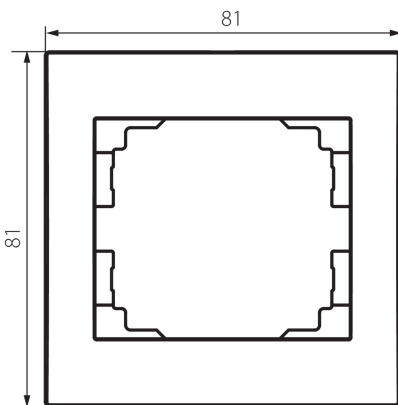

33572 LOGI 02-1460-042 cm

Einzelrahmen, horizontal

5905339335722

ALLGEMEINE DATEN:

Farbe: schwarz matt

Breite [mm]: 81

Höhe (mm): 81

TECHNISCHE DATEN:

Kunststoff: ABS

LOGISTIKDATEN:

Verpackungsart: 20

Stückzahl in Zwischenverpackung: 20

Stückzahl in Großverpackung: 240

Netto-Einzelgewicht [g]: 12

Grammatur [g]: 19.25

Länge der Einzelverpackung [cm]: 10

Breite der Einzelverpackung [cm]: 1.5

Höhe der Einzelverpackung [cm]: 15

Kartongewicht [kg]: 4.62

Kartonbreite [cm]: 20

Kartonhöhe [cm]: 42

Kartonlänge [cm]: 37.5

Kartonvolumen [m³]: 0.0315